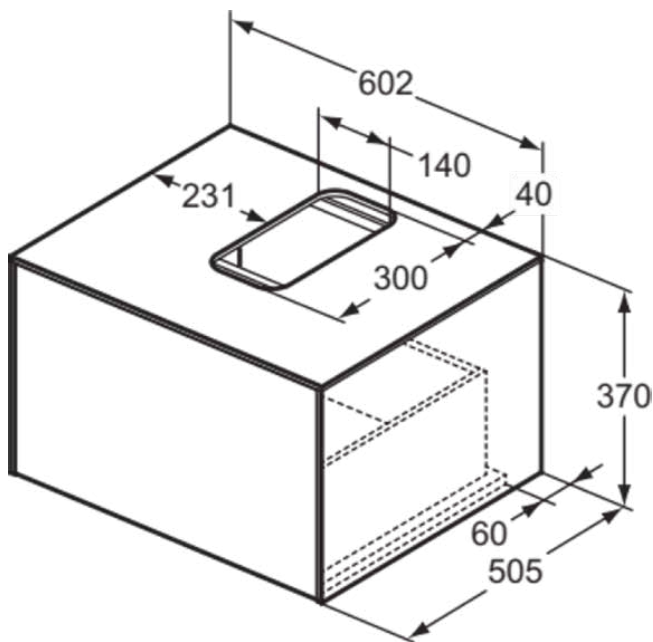

CONCA

T3928Y6

CONCA | Waschtisch-Unterschrank 602x505x370 mm in eiche hell furnier, 1 Schublade | Vollauszug, Push-to-open, SoftClosing, Vormontiert, Nachhaltig gewonnenes Holz, Echtholz furnier

Bild & Zeichnung

Allgemeine Informationen

Produktkategorie:	Möbel
Produktart:	Waschtisch-Unterschrank
Marke:	Ideal Standard
Kollektion:	CONCA
Designer:	Palomba Serafini Associati
Colour:	Y6 - Eiche Hell Furnier
Oberflächenveredelung:	Matt
Höhe (mm):	370
Breite (mm):	602
Ausladung (mm):	505
Befestigungsart:	Befestigungsset
Nettogewicht (kg):	26.50
EAN Code:	8014140460060

CONCA

T3928Y6

CONCA | Waschtisch-Unterschrank 602x505x370 mm in eiche hell furnier, 1 Schublade | Vollauszug, Push-to-open, SoftClosing, Vormontiert, Nachhaltig gewonnenes Holz, Echtholz furnier

Produktspezifikationen