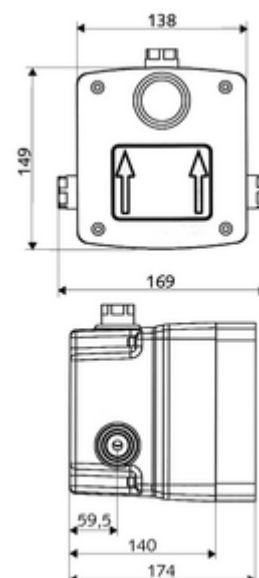

Artikelnummer: 01 822 00 99

Unterputz-Masterbox WBD-E-V Vorgemischtes Wasser

Für Unterputz-Duscharmatur LINUS Basic D-C-V. Elektronische Auslösung. Mit abgedichteten Gehäusedurchführungen und innenliegender Vorabspernung.

Lieferumfang

- Masterbox
 - Rohbaugehäuse
 - Unterputz-Duscharmatur mit Vorabspernung
 - Magnetventil 6 V
 - Vorfilter
 - Rückflussverhinderer RV (EN 1717: EB)
- Spülstutzen
- Putzdeckel

Technische Daten

- Durchfluss bei 3 bar: 15 l/min
- Fließdruck: 1,0 - 5,0 bar
- Max. Ruhedruck: 8 bar
- Max. Betriebstemperatur: 70 °C (80 °C für thermische Desinfektion)
- Werkstoff: Gehäuse Kunststoff; Wasserstrecke entzinkungsbeständiges Messing konform TrinkwV
- Abmessungen: B 138 mm x H 149 mm x T 140 mm
- Einbautiefe: 100 - 124 mm
- Anschluss: DN 15 G 1/2 IG
- Abgang: DN 15 G 1/2 IG
- Zertifikate: P-IX 18001/IA, Belgaqua
- Geräuschkategorie: I
- Durchflussklasse: A

Lieferdaten

- Gewicht: 1,79 kg/Stück
- Verpackungseinheit: 1

Notwendige zugehörige Artikel

Unterputz-Dusche LINUS Basic D-C-V Artikelnr.: 01 921 28 99
Zur Bauwerksabdichtung gemäß DIN 18534
 Dehnzonenmanschette Artikelnr.: 00 919 00 99