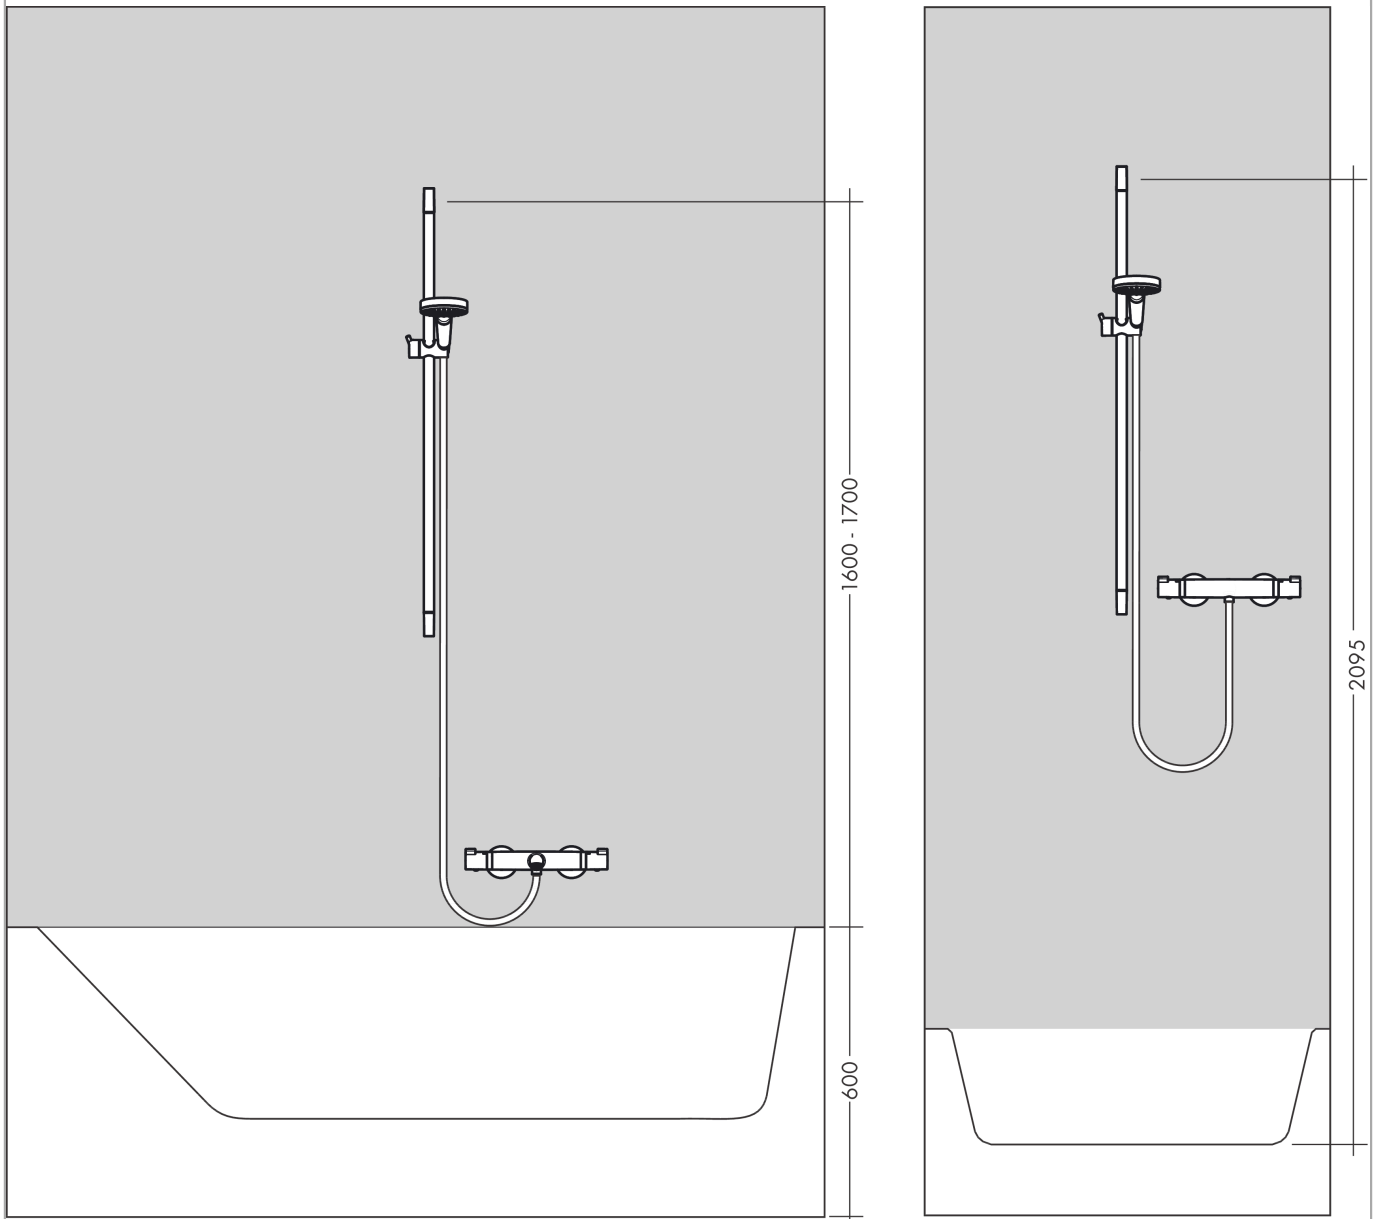

### Merkmale

- besteht aus: Handbrause, Brausestange, Brauseschlauch, Handbrausehalterung
- Brausekopfgröße: 85 mm
- Strahlart: Normalstrahl, Vario Strahl
- Strahlartenumstellung durch drehbare Strahlscheibe
- Neigungswinkel um 90° verstellbar, Handbrausehalterung schwenkt nach links und rechts sowie oben und unten
- maximale Durchflussmenge bei 3 bar: 17 l/min
- Mindestfließdruck: 1 bar
- Wandbefestigung: Schraubbefestigung
- Wandstützen aus Kunststoff
- Profil Brausestange: rund
- Brausestangendurchmesser: 22 mm
- Bohrabstand 915 mm

## Maßzeichnung

**Crometta 85**

**Brauseset Vario mit Brausestange 90 cm**

Oberfläche: **Chrom** Artikelnummer: **27762000**

**Durchflussdiagramm**

Die Verbrauchswerte wurden praxisnah mit den dazugehörigen Armaturen (Thermostat/Mischer/Unterputzventil) gemessen.

**Crometta 85**  
**Brauseset Vario mit Brausestange 90 cm**  
 Oberfläche: **Chrom** Artikelnummer: **27762000**

Einbaubeispiel

**Crometta 85**  
**Brauset set Vario mit Brausestange 90 cm**  
 Oberfläche: **Chrom** Artikelnummer: **27762000**

Explosionszeichnung

Baujahr: >06/08

**Crometta 85**  
**Brauset Set Vario mit Brausestange 90 cm**  
 Oberfläche: **Chrom** Artikelnummer: **27762000**