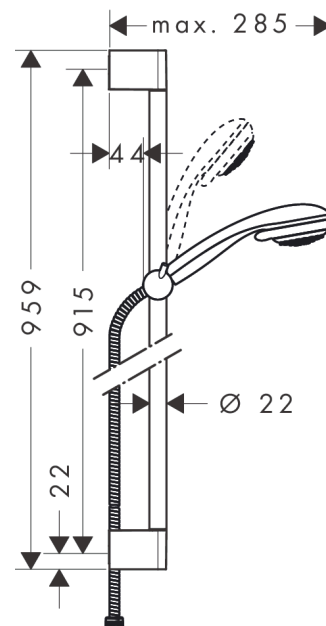

**Crometta 85**  
**Brauseset Vario mit Brausestange 90 cm**  
 Oberfläche: **Chrom** Artikelnummer: **27762000**

### Merkmale

- besteht aus: Handbrause, Brausestange, Brauseschlauch, Handbrausehalterung
- Brausekopfgröße: 85 mm
- Strahlart: Normalstrahl, Vario Strahl
- Strahlartenumstellung durch drehbare Strahlscheibe
- Neigungswinkel um 90° verstellbar, Handbrausehalterung schwenkt nach links und rechts sowie oben und unten
- maximale Durchflussmenge bei 3 bar: 17 l/min
- Mindestfließdruck: 1 bar
- Wandbefestigung: Schraubbefestigung
- Wandstützen aus Kunststoff
- Profil Brausestange: rund
- Brausestangendurchmesser: 22 mm
- Bohrabstand 915 mm

## Maßzeichnung

**Crometta 85**

**Brauseset Vario mit Brausestange 90 cm**

Oberfläche: **Chrom** Artikelnummer: **27762000**

**Durchflussdiagramm**

Die Verbrauchswerte wurden praxisnah mit den dazugehörigen Armaturen (Thermostat/Mischer/Unterputzventil) gemessen.

Explosionszeichnung

Baujahr: >06/08

**Crometta 85**  
**Brauset Set Vario mit Brausestange 90 cm**  
 Oberfläche: **Chrom** Artikelnummer: **27762000**