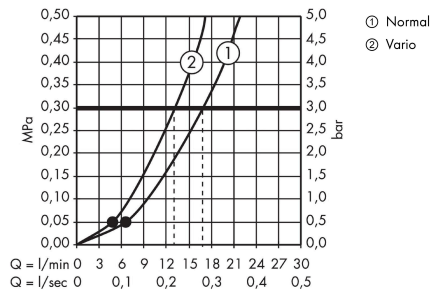

## Maßzeichnung

**Crometta 85**

**Brauseset Vario mit Brausestange 90 cm**

Oberfläche: **Chrom** Artikelnummer: **27762000**

**Durchflussdiagramm**

Die Verbrauchswerte wurden praxisnah mit den dazugehörigen Armaturen (Thermostat/Mischer/Unterputzventil) gemessen.