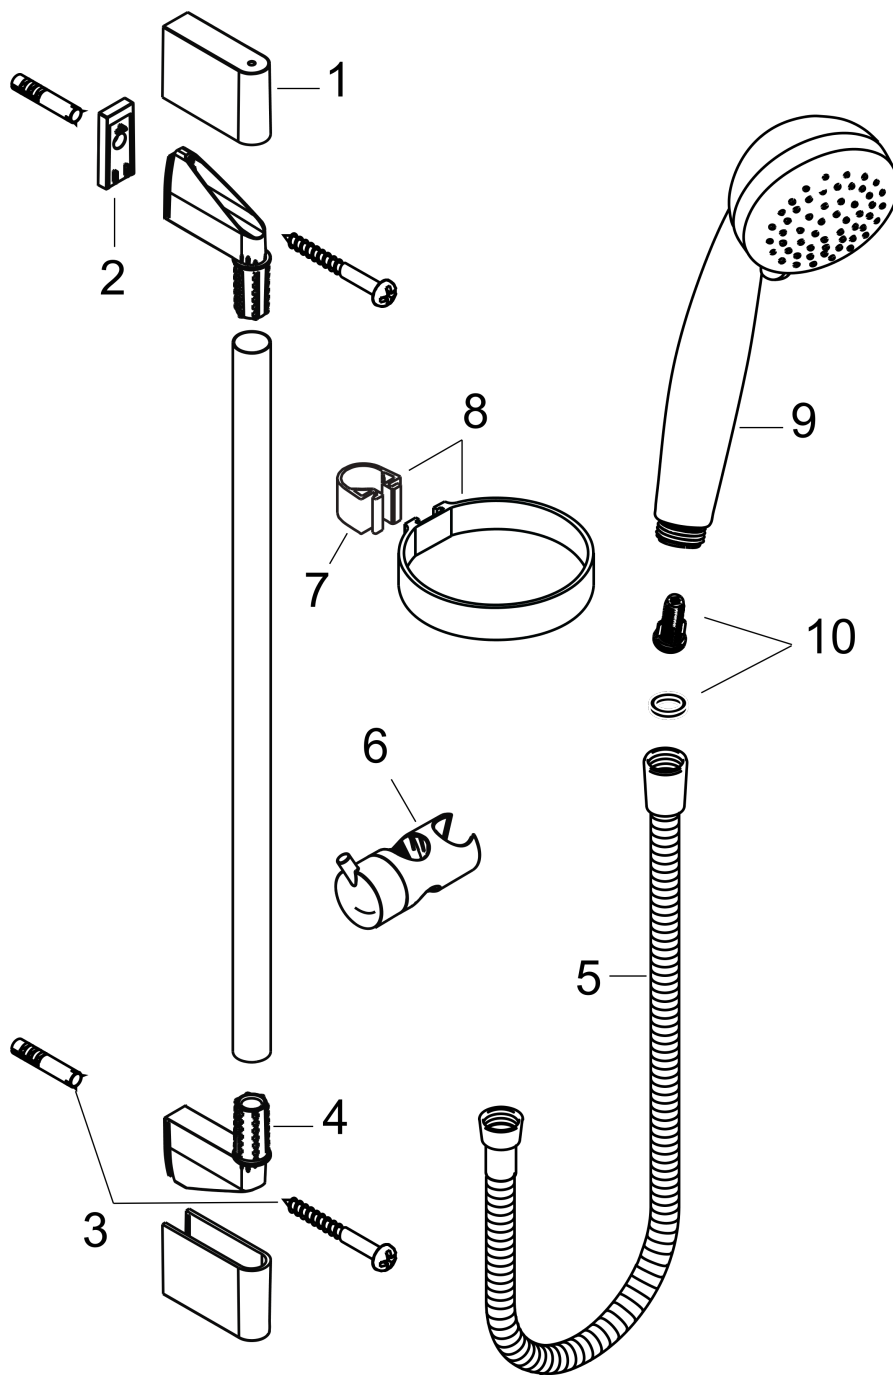

### Merkmale

- besteht aus: Handbrause, Brausestange, Brauseschlauch, Handbrausehalterung
- Brausekopfgröße: 85 mm
- Strahlart: Normalstrahl, Vario Strahl
- Strahlartenumstellung durch drehbare Strahlscheibe
- Neigungswinkel um 90° verstellbar, Handbrausehalterung schwenkt nach links und rechts sowie oben und unten
- maximale Durchflussmenge bei 3 bar: 17 l/min
- Mindestfließdruck: 1 bar
- Wandbefestigung: Schraubbefestigung
- Wandstützen aus Kunststoff
- Profil Brausestange: rund
- Brausestangendurchmesser: 22 mm
- Bohrabstand 915 mm

## Maßzeichnung

**Crometta 85**

**Brauseset Vario mit Brausestange 90 cm**

Oberfläche: **Chrom** Artikelnummer: **27762000**

**Durchflussdiagramm**

Die Verbrauchswerte wurden praxisnah mit den dazugehörigen Armaturen (Thermostat/Mischer/Unterputzventil) gemessen.

**Crometta 85**  
**Brauseset Vario mit Brausestange 90 cm**  
 Oberfläche: **Chrom** Artikelnummer: **27762000**

Einbaubeispiel

**Crometta 85**  
**Brauset set Vario mit Brausestange 90 cm**  
 Oberfläche: **Chrom** Artikelnummer: **27762000**

Explosionszeichnung

Baujahr: >06/08

**Crometta 85**  
**Brauset Set Vario mit Brausestange 90 cm**  
 Oberfläche: **Chrom** Artikelnummer: **27762000**