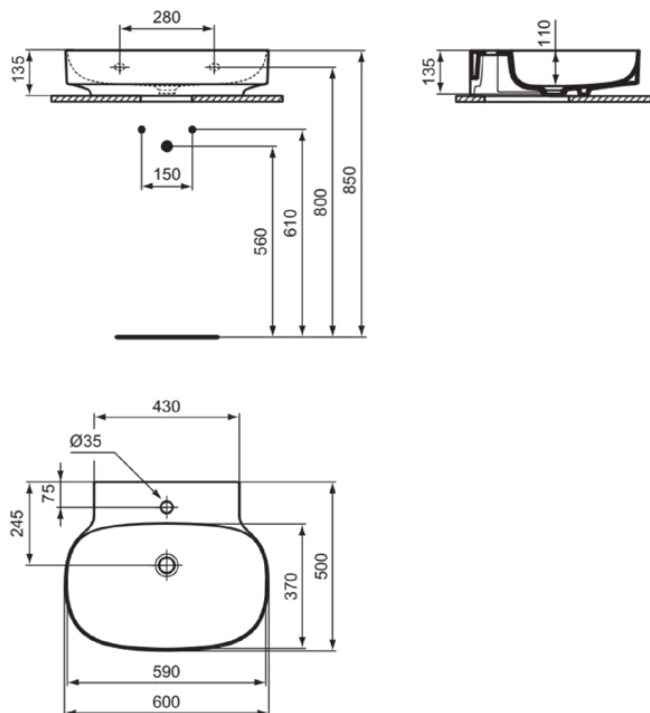

LINDA-X

T498801

LINDA-X | Waschtisch 600x500x135 mm in weiß glänzend, 1 Hahnloch, ohne Überlauf | Diamatec

Bild & Zeichnung

Allgemeine Informationen

Produktkategorie:	Waschtische
Produktart:	Waschtisch
Marke:	Ideal Standard
Kollektion:	LINDA-X
Designer:	Palomba Serafini Associati
Colour:	01 - Weiß Glänzend
Oberflächenveredelung:	glänzend
Maximale Höhe (mm):	135
Maximale Breite (mm):	600
Ausladung (mm):	500
Nettogewicht (kg):	14.00
EAN Code:	8014140492214

Features

Produktstandards & Zertifikate

Normen:	EN 14688
Declaration of Performance classification (DoP):	CL00

Produktspezifikationen

Farbcode:	01
Farbbeschreibung:	weiß glänzend
Diamatec Technologie:	Ja
Geschliffene Rückseite(n):	Nein
Geschliffene Unterseite:	Ja
Barrierefreies Produkt:	Nein
Mit Kettenöse:	Nein
Material:	Keramik
Materialspezifikation:	Diamatec
Anzahl von Hahnlöchern je Waschbecken:	1
Anzahl von Waschbecken:	1
Sichtbarer Überlauf:	Nein
PVD Technologie:	Nein
Ablagefläche:	Hinten
Oberflächenveredelung:	glänzend
Position des Hahnlochs:	Mitte
Mit Rückwand:	Nein
Mit Verschlussstopfen:	Nein
Mit Überlauf:	Nein
Mit Siphon:	Nein

LINDA-X

T498801

LINDA-X | Waschtisch 600x500x135 mm in weiß glänzend, 1 Hahnloch, ohne Überlauf | Diamatec

Befestigungsmaterial im Lieferumfang enthalten:	Nein
Montageart:	wandhängend
Empfohlene Ausschittschablone:	TT0299731