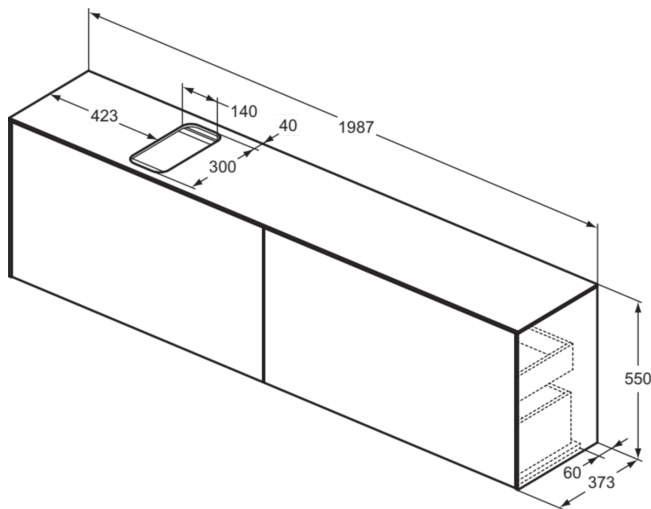

### Allgemeine Informationen

Produktkategorie:	Möbel
Produktart:	Waschtisch-Unterschrank
Marke:	Ideal Standard
Kollektion:	CONCA
Designer:	Palomba Serafini Associati
Colour:	Y6 - Eiche Hell Furnier
Oberflächenveredelung:	Matt
Maximale Höhe (mm):	550
Maximale Breite (mm):	1987
Ausladung (mm):	373
Befestigungsart:	Befestigungsset
Nettogewicht (kg):	77.50
EAN Code:	8014140463085