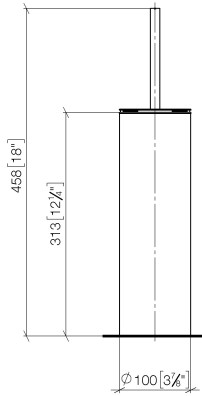

84 910 979

- Bürstenkopf, mattschwarz
- Breite 100 mm
- Höhe 456 mm

Passt zu: MEM, LISSÉ, META, CYO

	Chrom	84 910 979-00
	Platin gebürstet	84 910 979-06
	Platin	84 910 979-08
	Dark Chrome	84 910 979-19
	Light Gold	84 910 979-26
	Light Gold gebürstet	84 910 979-27
	Messing gebürstet (23kt Gold)	84 910 979-28
	Schwarz matt	84 910 979-33
	Bronze gebürstet	84 910 979-42
	Champagne gebürstet (22kt Gold)	84 910 979-46
	Champagne (22kt Gold)	84 910 979-47
	Chrom gebürstet	84 910 979-93
	Dark Platinum gebürstet	84 910 979-99

84 910 979

mm [inches]

84 910 979

**Produktversion ab 10/1/2023**

Ersatzteile für die  
anderen  
Oberflächenvarianten  
finden Sie hier: Platin  
gebürstet