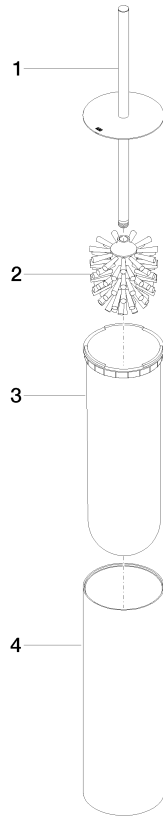

84 910 979

- Bürstenkopf, mattschwarz
- Breite 100 mm
- Höhe 456 mm

Passt zu: MEM, LISSÉ, META, CYO

	Chrom	84 910 979-00
	Platin gebürstet	84 910 979-06
	Platin	84 910 979-08
	Dark Chrome	84 910 979-19
	Light Gold	84 910 979-26
	Light Gold gebürstet	84 910 979-27
	Messing gebürstet (23kt Gold)	84 910 979-28
	Schwarz matt	84 910 979-33
	Bronze gebürstet	84 910 979-42
	Champagne gebürstet (22kt Gold)	84 910 979-46
	Champagne (22kt Gold)	84 910 979-47
	Chrom gebürstet	84 910 979-93
	Dark Platinum gebürstet	84 910 979-99

84 910 979

mm [inches]

84 910 979

**Produktversion ab 10/1/2023**

Ersatzteile für die  
anderen  
Oberflächenvarianten  
finden Sie hier: Platin  
gebürstet

## Toiletten-Bürstengarnitur Standmodell - Chrom

MEM

84 910 979

### Ersatzteilstückliste