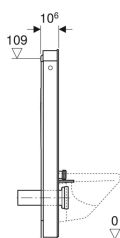

Geberit Monolith Sanitärmodul für Wand-WC, 114 cm, Frontverkleidung aus Steinzeug

Beispielbild

Verwendungszwecke

- Für Renovierungen, Um- und Neubauten
- Für Wandanschlüsse mit Ablaufhöhe > 23 cm
- Zum Austauschen tiefhängender AP-Spülkästen
- Zum Austauschen halbhochhängender AP-Spülkästen
- Zum Austauschen von Wand-WCs mit aufgesetztem AP-Spülkasten
- Zum Austauschen von Wand-WCs mit Druckspüler
- Zum Austauschen von Wand-WCs mit UP-Spülkasten mit maximaler Serviceöffnungshöhe < 109 cm
- Für Geberit AquaClean WC-Kompletanlagen
- Zum Anschließen von Geberit AquaClean WC-Aufsätzen, mit Zubehör
- Zur Montage auf Fertigfußböden
- Zur Montage vor Trockenbau- und Massivwänden
- Zum Ausgleichen von Versatz zwischen WC-Anschlüssen und Wandabläufen über etagierten Anschlussstutzen für Wand-WCs

Eigenschaften

- 2-Mengen-Spülung
- Ausgleich von Bautoleranzen möglich

Lieferumfang

- Wasseranschlusset mit 2 Eckventilen 1/2"
- Spülbogenverlängerung 160 mm
- Manschette aus EPDM, \varnothing 44 / 55 mm
- Anschlussstutzen aus PE-HD, \varnothing 90 mm
- Übergangsmuffe aus PE-HD, \varnothing 90 / 110 mm
- 2 Gewindestangen M12

- Höhenverstellbar bis 7 cm
- Spülkasten kondenswassergedämmt
- Seitenverkleidung aus Aluminium gebürstet
- Selbsttragend
- Spülmenge einstellbar
- Wasseranschluss hinten mittig
- Wasseranschluss seitlich mit Zubehör möglich
- Wasseranschluss unten