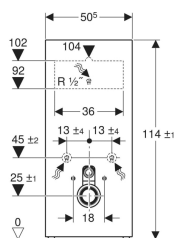

Geberit Monolith Sanitärmodul für Wand-WC, 114 cm, Frontverkleidung aus Steinzeug

Beispielbild

Verwendungszwecke

- Für Renovierungen, Um- und Neubauten
- Für Wandanschlüsse mit Ablaufhöhe > 23 cm
- Zum Austauschen tiefhängender AP-Spülkästen
- Zum Austauschen halbhochhängender AP-Spülkästen
- Zum Austauschen von Wand-WCs mit aufgesetztem AP-Spülkasten
- Zum Austauschen von Wand-WCs mit Druckspüler
- Zum Austauschen von Wand-WCs mit UP-Spülkasten mit maximaler Serviceöffnungshöhe < 109 cm
- Für Geberit AquaClean WC-Kompletanlagen
- Zum Anschließen von Geberit AquaClean WC-Aufsätzen, mit Zubehör
- Zur Montage auf Fertigfußböden
- Zur Montage vor Trockenbau- und Massivwänden
- Zum Ausgleichen von Versatz zwischen WC-Anschlüssen und Wandabläufen über etagierten Anschlussstutzen für Wand-WCs

Eigenschaften

- 2-Mengen-Spülung
- Ausgleich von Bautoleranzen möglich

Lieferumfang

- Wasseranschlusset mit 2 Eckventilen 1/2"
- Spülbogenverlängerung 160 mm
- Manschette aus EPDM, \varnothing 44 / 55 mm
- Anschlussstutzen aus PE-HD, \varnothing 90 mm
- Übergangsmuffe aus PE-HD, \varnothing 90 / 110 mm
- 2 Gewindestangen M12

- Höhenverstellbar bis 7 cm
- Spülkasten kondenswassergedämmt
- Seitenverkleidung aus Aluminium gebürstet
- Selbsttragend
- Spülmenge einstellbar
- Wasseranschluss hinten mittig
- Wasseranschluss seitlich mit Zubehör möglich
- Wasseranschluss unten