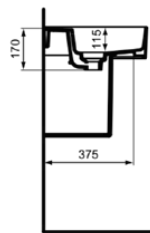

STRADA II

T3653MA

STRADA II | Waschtisch 1200x430x170 mm in weiß, ohne Hahnloch, mit Überlauf | Platzsparender Waschtisch, IdealPlus

Bild & Zeichnung

	A	B	C
T3641..	1200	1180	340
T3640..	1000	980	240
T3653..	1200	1180	340
T3652..	1000	980	240

Allgemeine Informationen

Produktkategorie:	Waschtische
Produktart:	Waschtisch
Marke:	Ideal Standard
Kollektion:	STRADA II
Designer:	Studio Levien
Colour:	MA - Weiß
Oberflächenveredelung:	glänzend
Maximale Höhe (mm):	170
Maximale Breite (mm):	1200
Ausladung (mm):	430
Nettogewicht (kg):	30.00
EAN Code:	8014140450924

STRADA II

T3653MA

STRADA II | Waschtisch 1200x430x170 mm in weiß, ohne Hahnloch, mit Überlauf |
Platzsparender Waschtisch, IdealPlus

Montageart: wandhängend

Empfohlene Ausschittschablone: EEEV47367

Ihr Kontakt vor Ort: