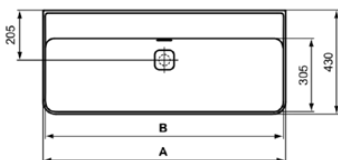

STRADA II

T3653MA

STRADA II | Waschtisch 1200x430x170 mm in weiß, ohne Hahnloch, mit Überlauf | Platzsparender Waschtisch, IdealPlus

Bild & Zeichnung

	A	B	C
T3641..	1200	1180	340
T3640..	1000	980	240
T3653..	1200	1180	340
T3652..	1000	980	240

Allgemeine Informationen

Produktkategorie:	Waschtische
Produktart:	Waschtisch
Marke:	Ideal Standard
Kollektion:	STRADA II
Designer:	Studio Levien
Colour:	MA - Weiß
Oberflächenveredelung:	glänzend
Maximale Höhe (mm):	170
Maximale Breite (mm):	1200
Ausladung (mm):	430
Nettogewicht (kg):	30.00
EAN Code:	8014140450924

STRADA II

T3653MA

STRADA II | Waschtisch 1200x430x170 mm in weiß, ohne Hahnloch, mit Überlauf |
Platzsparender Waschtisch, IdealPlus

Montageart: wandhängend

Empfohlene Ausschittschablone: EEEV47367

Ihr Kontakt vor Ort: