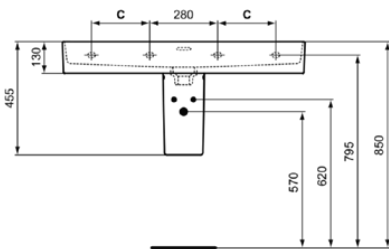

STRADA II

T3653MA

STRADA II | Waschtisch 1200x430x170 mm in weiß, ohne Hahnloch, mit Überlauf | Platzsparender Waschtisch, IdealPlus

Bild & Zeichnung

	A	B	C
T3641..	1200	1180	340
T3640..	1000	980	240
T3653..	1200	1180	340
T3652..	1000	980	240

Allgemeine Informationen

Produktkategorie:	Waschtische
Produktart:	Waschtisch
Marke:	Ideal Standard
Kollektion:	STRADA II
Designer:	Studio Levien
Colour:	MA - Weiß
Oberflächenveredelung:	glänzend
Maximale Höhe (mm):	170
Maximale Breite (mm):	1200
Ausladung (mm):	430
Nettogewicht (kg):	30.00
EAN Code:	8014140450924

STRADA II

T3653MA

STRADA II | Waschtisch 1200x430x170 mm in weiß, ohne Hahnloch, mit Überlauf |
Platzsparender Waschtisch, IdealPlus

Montageart: wandhängend

Empfohlene Ausschittschablone: EEEV47367

Ihr Kontakt vor Ort: