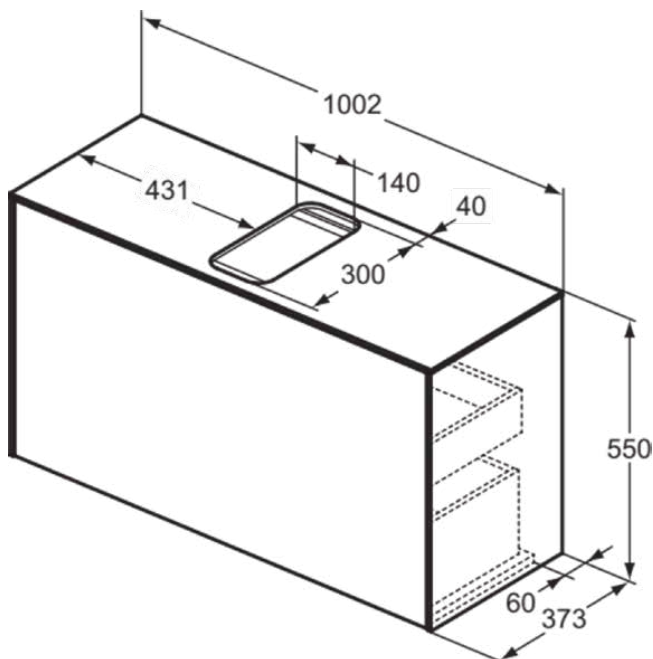

## T3936Y6

CONCA | Waschtisch-Unterschrank 1002x373x550 mm in eiche hell furnier, 2 Schubladen | Vollauszug, Push-to-open, SoftClosing, Vormontiert, Nachhaltig gewonnenes Holz, Echtholz furnier

### Allgemeine Informationen

Produktkategorie:	Möbel
Produktart:	Waschtisch-Unterschrank
Marke:	Ideal Standard
Kollektion:	CONCA
Designer:	Palomba Serafini Associati
Colour:	Y6 - Eiche Hell Furnier
Oberflächenveredelung:	Matt
Höhe (mm):	550
Breite (mm):	1002
Ausladung (mm):	373
Befestigungsart:	Befestigungsset
Nettogewicht (kg):	40.40
EAN Code:	8014140460541