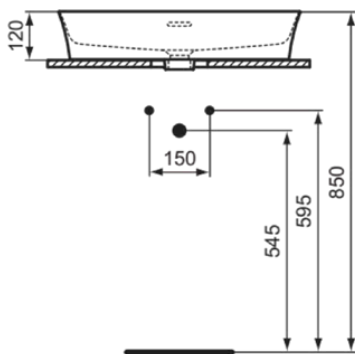

IPALYSS

E1397MA

IPALYSS | Schale 600x380x145 mm in weiß, ohne Hahnloch, mit Überlauf | Diamatec, Platzsparender Waschtisch, IdealPlus

Bild & Zeichnung

Allgemeine Informationen

| | |
|------------------------|----------------|
| Produktkategorie: | Waschtische |
| Produktart: | Schale |
| Marke: | Ideal Standard |
| Kollektion: | IPALYSS |
| Designer: | Studio Levien |
| Colour: | MA - Weiß |
| Oberflächenveredelung: | glänzend |
| Maximale Höhe (mm): | 145 |
| Maximale Breite (mm): | 600 |
| Ausladung (mm): | 380 |
| Nettogewicht (kg): | 9.50 |
| EAN Code: | 5017830543404 |

IPALYSS

E1397MA

IPALYSS | Schale 600x380x145 mm in weiß, ohne Hahnloch, mit Überlauf | Diamatec, Platzsparender Waschtisch, IdealPlus

Produktspezifikationen

| | |
|------------------------|------------|
| Sichtbarer Überlauf: | Ja |
| PVD Technologie: | Nein |
| Ablagefläche: | Ohne |
| Oberflächenveredelung: | glänzend |
| Form des Überlaufs: | Geschlitzt |
| Mit Rückwand: | Nein |
| Mit Verschlussstopfen: | Nein |
| Mit Überlauf: | Ja |
| Mit Siphon: | Nein |
| Montageart: | Aufgesetzt |