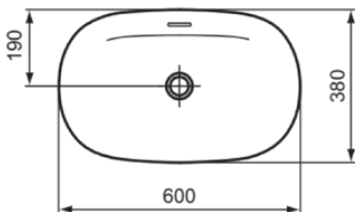

IPALYSS

E1397MA

IPALYSS | Schale 600x380x145 mm in weiß, ohne Hahnloch, mit Überlauf | Diamatec, Platzsparender Waschtisch, IdealPlus

Bild & Zeichnung

Allgemeine Informationen

| | |
|------------------------|----------------|
| Produktkategorie: | Waschtische |
| Produktart: | Schale |
| Marke: | Ideal Standard |
| Kollektion: | IPALYSS |
| Designer: | Studio Levien |
| Colour: | MA - Weiß |
| Oberflächenveredelung: | glänzend |
| Maximale Höhe (mm): | 145 |
| Maximale Breite (mm): | 600 |
| Ausladung (mm): | 380 |
| Nettogewicht (kg): | 9.50 |
| EAN Code: | 5017830543404 |

IPALYSS

E1397MA

IPALYSS | Schale 600x380x145 mm in weiß, ohne Hahnloch, mit Überlauf | Diamatec, Platzsparender Waschtisch, IdealPlus

Produktspezifikationen

| | |
|------------------------|------------|
| Sichtbarer Überlauf: | Ja |
| PVD Technologie: | Nein |
| Ablagefläche: | Ohne |
| Oberflächenveredelung: | glänzend |
| Form des Überlaufs: | Geschlitzt |
| Mit Rückwand: | Nein |
| Mit Verschlussstopfen: | Nein |
| Mit Überlauf: | Ja |
| Mit Siphon: | Nein |
| Montageart: | Aufgesetzt |