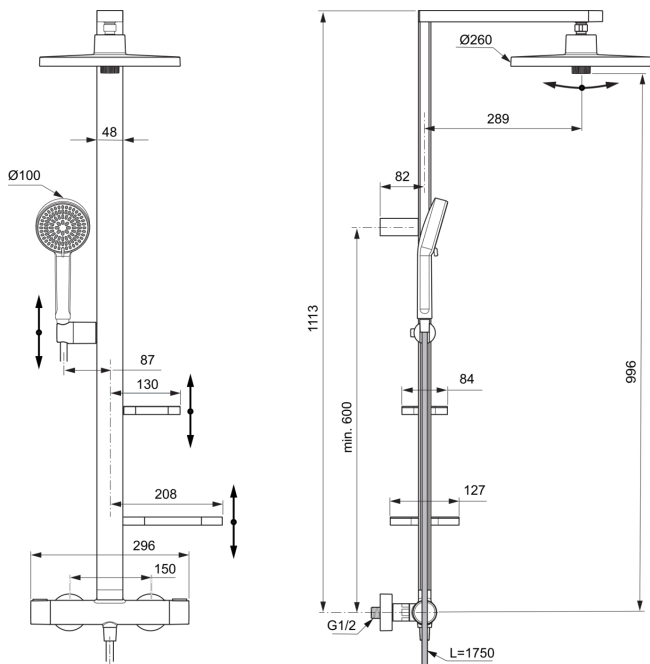

CERATHERM ALU⁺

BD583XG

CERATHERM ALU⁺ | Duschesystem AP 356x501x1113 mm in schwarz, 12.0 l/min (3 bar) | 3 Strahlarten, Thermostatfunktion, Wasser- & Energiesparend, Kernelemente aus Aluminium

Bild & Zeichnung

Allgemeine Informationen

Produktkategorie:	Duschsysteme
Produktart:	Duschsystem AP
Marke:	Ideal Standard
Kollektion:	CERATHERM ALU ⁺
Designer:	Palomba Serafini Associati
Colour:	XG - Schwarz
Oberflächenveredelung:	Matt
Maximale Höhe (mm):	1113
Maximale Breite (mm):	356
Ausladung (mm):	501
Befestigungsart:	S-Anschluss
Nettogewicht (kg):	8.27
EAN Code:	3800861117162

Im Lieferumfang enthaltene Produkte

BD581XG:	IDEALRAIN ALU ⁺ Kopfbrause 260x91x260 mm in schwarz, 12 l/min (3 bar)
BD580XG:	IDEALRAIN ALU ⁺ Multi-Funktionshandbrause 100x56x232 mm in schwarz, 8 l/min (3 bar)
BE175XG:	IDEALRAIN Brauseschlauch 1750 mm in schwarz

Name des ACS-Zertifikates: 23 ACC LY 288

Produktspezifikationen

Einstellbare Befestigungspunkte:	Ja
Einstellbarer Sprühmodus:	Ja
Anzahl der Griffe:	2
Anzahl der Seifenkörbe:	0
Anzahl der Strahlarten:	2
Anzahl der Handtuchhalter:	0
Farbcode:	XG
Farbbeschreibung:	schwarz
Verdeckte Befestigung:	Ja