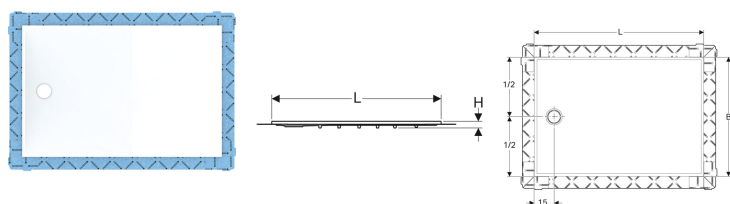

Geberit Setaplano Duschfläche rechteckig

Beispielbild

Verwendungszwecke

- Zum Einbau innerhalb von Gebäuden
- Zur Verwendung als bodenebene Duschfläche
- Für Fußbodenaufbauten bis Oberkante Fertigfußboden 6–25 cm
- Für erhöhten Einbau bis 2 cm über Fertigfußboden
- Für Verbundabdichtungen
- Für barrierefreies Bauen geeignet

Eigenschaften

- Rutschhemmklasse C nach EN 16165 (barfüssiges Begehen)

Lieferumfang

- Schutzfolie

Zusätzlich zu bestellen

- Installationsrahmen für Geberit Duschflächen aus Mineralwerkstoff
- Duschwannenablauf für Geberit Duschflächen aus Mineralwerkstoff

- Erhöhte Schallschutzanforderungen mit Geberit Installationsrahmen erfüllt
- Dichtvlies vormontiert
- Dichtvlies umlaufend 10 cm, zur Anbindung von Abdichtsystemen
- Reinigung einfach
- Mit bis zu 300 kg belastbar
- Erfüllt Anforderungen nach EN 14527, Klasse 1

Technische Daten

Werkstoff

| Varicor

Art.-Nr.	Farbe / Oberfläche	L	B	H	VE1
154.286.11.1	weiß-alpin / matt	160 cm	100 cm	4.5 cm	1 St.

Zubehör

- Geberit Installationsrahmen für Setaplano Duschfläche bis 100 cm, für vier Füße
- Geberit Installationsrahmen für Setaplano Duschfläche über 100 cm, für sechs Füße
- Geberit Duschwannenablauf mit vier Füßen, für Setaplano Duschfläche, Sperrwasserhöhe 30 mm
- Geberit Duschwannenablauf mit vier kurzen Füßen, für Setaplano Duschfläche, Siphonierhöhe 50 mm
- Geberit Duschwannenablauf mit vier Füßen, für Setaplano Duschfläche, Sperrwasserhöhe 50 mm
- Geberit Ablaufanschluss mit vier Füßen, für Setaplano Duschfläche, stockwerksdurchdringende Installation
- Geberit Duschwannenablauf mit sechs Füßen, für Setaplano Duschfläche, Sperrwasserhöhe 30 mm
- Geberit Duschwannenablauf mit sechs Füßen, für Setaplano Duschfläche, Sperrwasserhöhe 50 mm
- Geberit Duschwannenablauf mit sechs kurzen Füßen, für Setaplano Duschfläche, Siphonierhöhe 50 mm
- Geberit Ablaufanschluss mit sechs Füßen, für Setaplano Duschfläche, stockwerksdurchdringende Installation