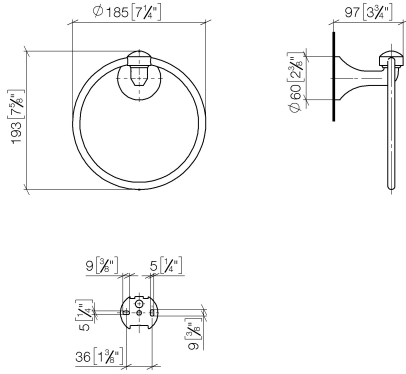

83 200 361

- Breite 185 mm
- Rosette Ø 60 mm
- Ausladung 97 mm

	Chrom	83 200 361-00
	Platin gebürstet	83 200 361-06
	Platin	83 200 361-08
	Messing (23kt Gold)	83 200 361-09
	Messing gebürstet (23kt Gold)	83 200 361-28
	Dark Platinum gebürstet	83 200 361-99

83 200 361

mm [inches]

83 200 361

Produktversion ab 7/3/2016

Ersatzteile für die
anderen
Oberflächenvarianten
finden Sie hier: Platin
gebürstet

MADISON Handtuchring rund - Chrom

MADISON

83 200 361

Ersatzteilstückliste

Produktversion ab 7/3/2016

Nr.	Artikelnummer	Benennung	Verbaumenge	Lieferzeit
	08 18 80 503-00	Halter Ø 185 x 10 mm - Chrom	5	10