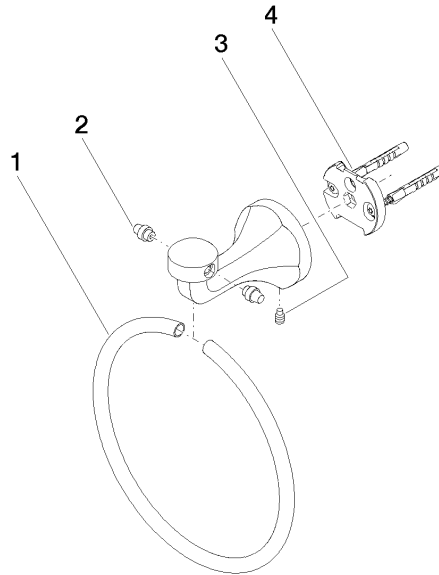

83 200 361

- Breite 185 mm
- Rosette Ø 60 mm
- Ausladung 97 mm

	Chrom	83 200 361-00
	Platin gebürstet	83 200 361-06
	Platin	83 200 361-08
	Messing (23kt Gold)	83 200 361-09
	Messing gebürstet (23kt Gold)	83 200 361-28
	Dark Platinum gebürstet	83 200 361-99

83 200 361

mm [inches]

83 200 361

Produktversion ab 7/3/2016

Ersatzteile für die
anderen
Oberflächenvarianten
finden Sie hier: Platin
gebürstet

MADISON Handtuchring rund - Chrom

MADISON

83 200 361

Ersatzteilstückliste

Produktversion ab 7/3/2016

Nr.	Artikelnummer	Benennung	Verbaumenge	Lieferzeit
	08 18 80 503-00	Halter Ø 185 x 10 mm - Chrom	5	10