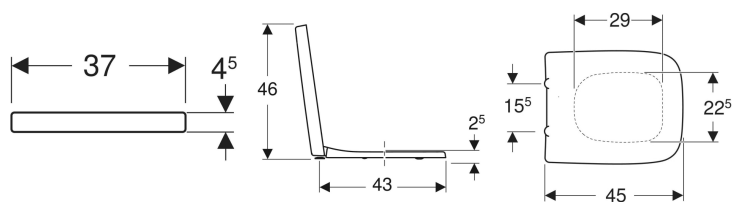

Geberit Renova Plan WC-Sitz eckiges Design, Befestigung von oben

Beispielbild

Eigenschaften

- Eckiges Design
- WC-Deckel überlappend

Technische Daten

Werkstoff	Duroplast
Befestigungsabstand	15.5 cm

Art.-Nr.	Farbe / Oberfläche	Quick-Release-Scharniere	Absenkautomatik	Befestigung	Scharnierwerkstoff	VE1
572180000	weiß / glänzend	nein	nein	von oben	Edelstahl	1 St.