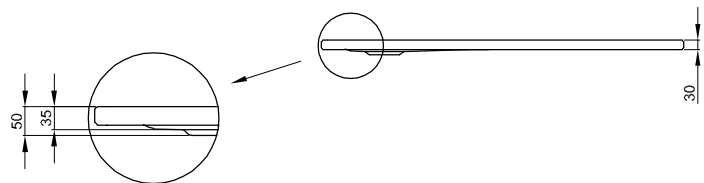

BetteUltra 1050-1500 mm

Duschwannen mit Schenkel ≥ 1000 mm

Darstellung mit vormontiertem Minimum-Wannenträger (T1).

Information

Ab einer Schenkellänge von 1000 mm empfehlen wir den Einsatz eines Unterstützungsfußes B57-0232.

Abmessung

Bestell-Nr.	Maße in mm	A	B	C	D	G	H
8710	1050 x 750 x 35	1050	750	900	650	235	375
8725	1100 x 700 x 35	1100	700	1000	600	210	350
8727	1100 x 750 x 35	1100	750	1000	650	210	375
8729	1100 x 800 x 35	1100	800	920	700	260	400
8630	1100 x 900 x 35	1100	900	1000	800	210	450
8737	1100 x 1000 x 35	1100	1000	1000	900	210	500
8743	1100 x 1100 x 35	1100	1100	1000	1000	210	550
5979	1200 x 700 x 35	1200	700	1100	600	210	350
1670	1200 x 750 x 35	1200	750	1100	650	210	375
1680	1200 x 800 x 35	1200	800	1100	700	210	400
1260	1200 x 900 x 35	1200	900	1100	800	210	450
8660	1200 x 1000 x 35	1200	1000	1100	900	210	500
8664	1200 x 1100 x 35	1200	1100	1100	1000	210	550
8720	1200 x 1200 x 35	1200	1200	1120	1120	210	600
5784	1300 x 700 x 35	1300	700	1200	600	210	350
5785	1300 x 750 x 35	1300	750	1200	600	210	375
5786	1300 x 800 x 35	1300	800	1200	700	210	400
5795	1300 x 900 x 35	1300	900	1200	800	210	450
5788	1300 x 1000 x 35	1300	1000	1200	900	210	500
5826	1300 x 1300 x 35	1300	1300	1200	1200	210	650
5824	1400 x 700 x 35	1400	700	1300	600	210	350
5814	1400 x 750 x 35	1400	750	1300	600	210	375
5804	1400 x 800 x 35	1400	800	1300	700	210	400
5834	1400 x 900 x 35	1400	900	1300	800	210	450
5838	1400 x 1000 x 35	1400	1000	1300	900	210	500
5828	1400 x 1400 x 35	1400	1400	1300	1300	210	700
5914	1500 x 700 x 35	1500	700	1400	600	210	350
5924	1500 x 750 x 35	1500	750	1400	600	210	375
5932	1500 x 800 x 35	1500	800	1400	700	210	400
5934	1500 x 900 x 35	1500	900	1400	800	210	450
5944	1500 x 1000 x 35	1500	1000	1400	900	210	500
5984	1500 x 1500 x 35	1500	1500	1400	1400	210	750