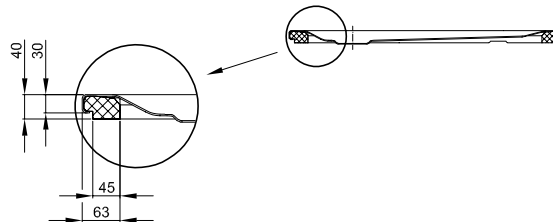

BetteUltra 1050-1500 mm

Duschwannen mit Schenkel ≥ 1000 mm

Darstellung mit vormontiertem Minimum-Wannenträger (T1).

Information

Ab einer Schenkellänge von 1000 mm empfehlen wir den Einsatz eines Unterstützungsfußes B57-0232.

Der Unterstützungsfuß B57-0232 kann nicht mit dem vormontiertem Minimum-Wannenträger (T1) kombiniert werden.

Ab einer Schenkellänge von 1500 mm empfehlen wir den Einsatz von 2 Unterstützungsfüßen B57-0232.