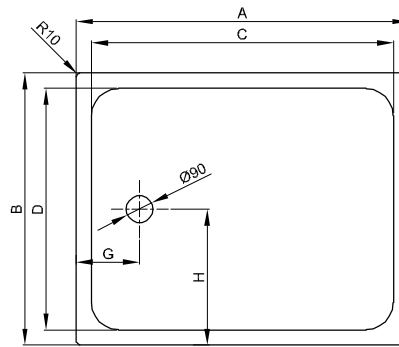

BetteUltra 1050-1500 mm

Duschwannen mit Schenkel ≥ 1000 mm

Darstellung mit vormontiertem Minimum-Wannenträger (T1).

Information

Ab einer Schenkellänge von 1000 mm empfehlen wir den Einsatz eines Unterstützungsfußes B57-0232.

Abmessung

Bestell-Nr.	Maße in mm	A	B	C	D	G	H
8710	1050 x 750 x 35	1050	750	900	650	235	375
8725	1100 x 700 x 35	1100	700	1000	600	210	350
8727	1100 x 750 x 35	1100	750	1000	650	210	375
8729	1100 x 800 x 35	1100	800	920	700	260	400
8630	1100 x 900 x 35	1100	900	1000	800	210	450
8737	1100 x 1000 x 35	1100	1000	1000	900	210	500
8743	1100 x 1100 x 35	1100	1100	1000	1000	210	550
5979	1200 x 700 x 35	1200	700	1100	600	210	350
1670	1200 x 750 x 35	1200	750	1100	650	210	375
1680	1200 x 800 x 35	1200	800	1100	700	210	400
1260	1200 x 900 x 35	1200	900	1100	800	210	450
8660	1200 x 1000 x 35	1200	1000	1100	900	210	500
8664	1200 x 1100 x 35	1200	1100	1100	1000	210	550
8720	1200 x 1200 x 35	1200	1200	1120	1120	210	600
5784	1300 x 700 x 35	1300	700	1200	600	210	350
5785	1300 x 750 x 35	1300	750	1200	600	210	375
5786	1300 x 800 x 35	1300	800	1200	700	210	400
5795	1300 x 900 x 35	1300	900	1200	800	210	450
5788	1300 x 1000 x 35	1300	1000	1200	900	210	500
5826	1300 x 1300 x 35	1300	1300	1200	1200	210	650
5824	1400 x 700 x 35	1400	700	1300	600	210	350
5814	1400 x 750 x 35	1400	750	1300	600	210	375
5804	1400 x 800 x 35	1400	800	1300	700	210	400
5834	1400 x 900 x 35	1400	900	1300	800	210	450
5838	1400 x 1000 x 35	1400	1000	1300	900	210	500
5828	1400 x 1400 x 35	1400	1400	1300	1300	210	700
5914	1500 x 700 x 35	1500	700	1400	600	210	350
5924	1500 x 750 x 35	1500	750	1400	600	210	375
5932	1500 x 800 x 35	1500	800	1400	700	210	400
5934	1500 x 900 x 35	1500	900	1400	800	210	450
5944	1500 x 1000 x 35	1500	1000	1400	900	210	500
5984	1500 x 1500 x 35	1500	1500	1400	1400	210	750