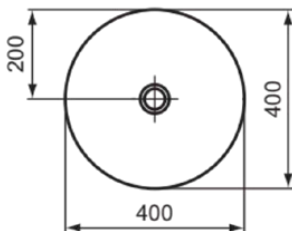

IPALYSS

E1398MA

IPALYSS | Schale 400x400x120 mm in weiß, ohne Hahnloch, ohne Überlauf | Diamatec, Platzsparender Waschtisch, IdealPlus

Bild & Zeichnung

Allgemeine Informationen

Produktkategorie:	Waschtische
Produktart:	Schale
Marke:	Ideal Standard
Kollektion:	IPALYSS
Designer:	Studio Levien
Colour:	MA - Weiß
Oberflächenveredelung:	glänzend
Maximale Höhe (mm):	120
Maximale Breite (mm):	400
Ausladung (mm):	400
Nettogewicht (kg):	7.00
EAN Code:	5017830543411

IPALYSS

E1398MA

IPALYSS | Schale 400x400x120 mm in weiß, ohne Hahnloch, ohne Überlauf | Diamatec, Platzsparender Waschtisch, IdealPlus

Produktspezifikationen

Sichtbarer Überlauf:	Nein
PVD Technologie:	Nein
Ablagefläche:	Ohne
Oberflächenveredelung:	glänzend
Mit Rückwand:	Nein
Mit Verschlussstopfen:	Nein
Mit Überlauf:	Nein
Mit Siphon:	Nein
Montageart:	Aufgesetzt