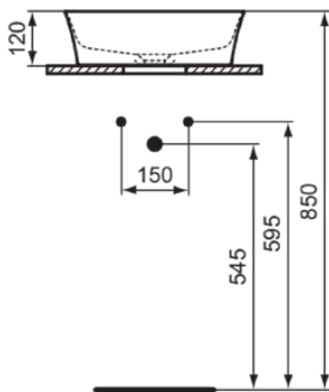

IPALYSS

E1398MA

IPALYSS | Schale 400x400x120 mm in weiß, ohne Hahnloch, ohne Überlauf | Diamatec, Platzsparender Waschtisch, IdealPlus

Bild & Zeichnung

Allgemeine Informationen

Produktkategorie:	Waschtische
Produktart:	Schale
Marke:	Ideal Standard
Kollektion:	IPALYSS
Designer:	Studio Levien
Colour:	MA - Weiß
Oberflächenveredelung:	glänzend
Maximale Höhe (mm):	120
Maximale Breite (mm):	400
Ausladung (mm):	400
Nettogewicht (kg):	7.00
EAN Code:	5017830543411

Im Lieferumfang enthaltene Produkte

D570967: EXPRESSION | Befestigungsset in neutral

Features

	Diamatec		Platzsparender Waschtisch
	IdealPlus		

Downloads

- [Installation Guide](#)

Produktstandards & Zertifikate

Normen:	EN 14688
Declaration of Performance classification (DoP):	CL00

Produktspezifikationen

Farbcode:	MA
Farbbeschreibung:	weiß
Diamatec Technologie:	Ja
IdealPlus Technologie:	Ja
Geschliffene Rückseite(n):	Nein
Geschliffene Unterseite:	Ja
Barrierefreies Produkt:	Nein
Mit Kettenöse:	Nein
Material:	Keramik
Materialspezifikation:	Diamatec
Anzahl von Hahnlöchern je Waschbecken:	0
Anzahl von Waschbecken:	1

IPALYSS

E1398MA

IPALYSS | Schale 400x400x120 mm in weiß, ohne Hahnloch, ohne Überlauf | Diamatec, Platzsparender Waschtisch, IdealPlus

Produktspezifikationen

Sichtbarer Überlauf:	Nein
PVD Technologie:	Nein
Ablagefläche:	Ohne
Oberflächenveredelung:	glänzend
Mit Rückwand:	Nein
Mit Verschlussstopfen:	Nein
Mit Überlauf:	Nein
Mit Siphon:	Nein
Montageart:	Aufgesetzt