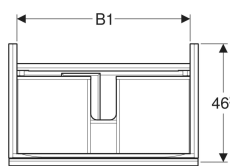

Eigenschaften

- FSC™ C134279 zertifiziert
- Wandhängend
- Mit einer Schublade
- Mit einer Innenschublade
- Griff zum Öffnen
- Schublade mit Selbststeinzug

- Feuchtigkeitsbeständig
- Front aus Spanplatte mit Glasabdeckung
- Vormontiert geliefert

Technische Daten

Werkstoff	Hochverdichtete Dreischicht-Holzspanplatte
Maximale Schubladenbelastung	30 kg

Lieferumfang

- Unterschrank für Waschtisch
- Flaschengeruchsverschluss mit Tauchrohr, Raumsparmodell, ø 32 mm
- Befestigungsmaterial

Art.-Nr.	Farbe / Oberfläche	B	B1	Breite Waschtisch	H	T	VE1
500.610.JK.2	Korpus: lava / lackiert matt Schubladen: lava / Glas glänzend	64 cm	57.6 cm	65 cm	53.5 cm	47.5 cm	1 St.

Zubehör

- Geberit Acanto Ordnungsbox
- Geberit Acanto Set Füße
- Geberit Magnethalter
- Geberit Vergrößerungsspiegel
- Geberit Steckdosenelement
- Geberit Steckdosenelement mit USB-Anschluss
- Geberit Group Orientierungslicht
- Geberit Handtuchhalter für Badezimmermöbel, Ecke rechtwinklig
- Geberit Handtuchhalter für Badezimmermöbel, Ecke abgerundet

- Im Lieferumfang ist der Raumsparsiphon Artikel 151.116.11.1.