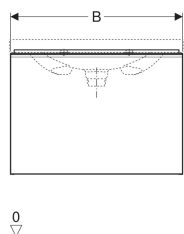

Eigenschaften

- FSC™ C134279 zertifiziert
- Wandhängend
- Mit einer Schublade
- Mit einer Innenschublade
- Griff zum Öffnen
- Schublade mit Selbststeinzug

- Feuchtigkeitsbeständig
- Front aus Spanplatte mit Glasabdeckung
- Vormontiert geliefert

Technische Daten

Werkstoff	Hochverdichtete Dreischicht-Holzspanplatte
Maximale Schubladenbelastung	30 kg

Lieferumfang

- Unterschrank für Waschtisch
- Flaschengeruchsverschluss mit Tauchrohr, Raumsparmodell, ø 32 mm
- Befestigungsmaterial

Art.-Nr.	Farbe / Oberfläche	B	B1	Breite Waschtisch	H	T	VE1
500.610.JK.2	Korpus: lava / lackiert matt Schubladen: lava / Glas glänzend	64 cm	57.6 cm	65 cm	53.5 cm	47.5 cm	1 St.

Zubehör

- Geberit Acanto Ordnungsbox
- Geberit Acanto Set Füße
- Geberit Magnethalter
- Geberit Vergrößerungsspiegel
- Geberit Steckdosenelement
- Geberit Steckdosenelement mit USB-Anschluss
- Geberit Group Orientierungslicht
- Geberit Handtuchhalter für Badezimmermöbel, Ecke rechtwinklig
- Geberit Handtuchhalter für Badezimmermöbel, Ecke abgerundet

- Im Lieferumfang ist der Raumsparsiphon Artikel 151.116.11.1.