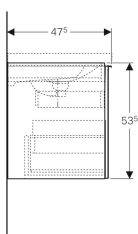

Geberit Acanto Unterschrank für Waschtisch, mit einer Schublade, einer Innenschublade und Geruchsverschluss

Beispielbild

Eigenschaften

- FSC™ C134279 zertifiziert
- Wandhängend
- Mit einer Schublade
- Mit einer Innenschublade
- Griff zum Öffnen
- Schublade mit Selbststeinzug

- Unterschrank für Waschtisch
- Flaschengeruchsverschluss mit Tauchrohr, Raumsparmodell, ø 32 mm
- Befestigungsmaterial

Art.-Nr.	Farbe / Oberfläche	B	B1	Breite Waschtisch	H	T	VE1
500.610.JK.2	Korpus: lava / lackiert matt Schubladen: lava / Glas glänzend	64 cm	57.6 cm	65 cm	53.5 cm	47.5 cm	1 St.