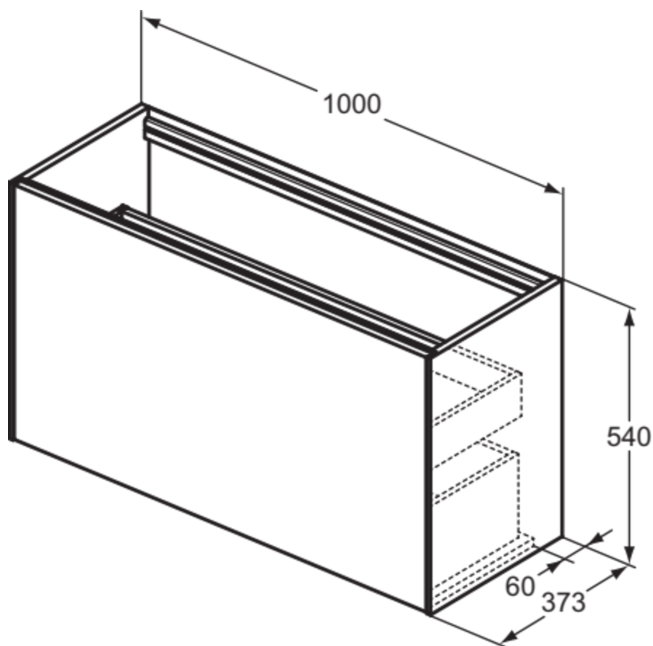

CONCA

T3997Y6

CONCA | Waschtisch-Unterschrank 1000x373x540 mm in eiche hell furnier, 2 Schubladen | Vollauszug, Push-to-open, SoftClosing, Vormontiert, Nachhaltig gewonnenes Holz, Echtholz furnier

Bild & Zeichnung

Allgemeine Informationen

Produktkategorie:	Möbel
Produktart:	Waschtisch-Unterschrank
Marke:	Ideal Standard
Kollektion:	CONCA
Designer:	Palomba Serafini Associati
Colour:	Y6 - Eiche Hell Furnier
Oberflächenveredelung:	Matt
Maximale Höhe (mm):	540
Maximale Breite (mm):	1000
Ausladung (mm):	373
Befestigungsart:	Befestigungsset
Nettogewicht (kg):	38.50
EAN Code:	8014140463023

CONCA

T3997Y6

CONCA | Waschtisch-Unterschrank 1000x373x540 mm in eiche hell furnier, 2 Schubladen | Vollauszug, Push-to-open, SoftClosing, Vormontiert, Nachhaltig gewonnenes Holz, Echtholzfurnier

Produktspezifikationen