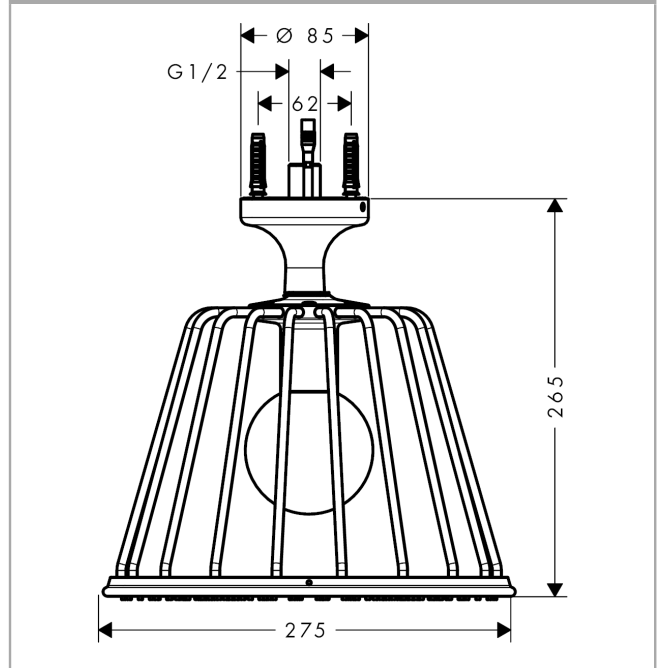

## Merkmale

- besteht aus: Kopfbrause, Deckenanschluss
- Brausekopfgröße: 275 mm
- Strahlart: Rain
- Kugelgelenk: Kopfbrause im Winkel verstellbar
- Material Strahlscheibe: Metall
- Metalldeckenanschluss
- Deckenanschlusslänge: 120 mm
- maximale Durchflussmenge bei 3 bar: 18 l/min
- Durchflussmenge Rain Strahl (bei 3 bar): 18 l/min
- Mindestfließdruck: 2 bar
- Strahlzonen: körperumhüllender und zur Mitte hin konzentrierter Brausestrahl
- Strahlscheibe zur Reinigung abnehmbar
- Montage: Decke
- Anschlussgewinde G ½
- mit integrierter Beleuchtung
- Lampe: LED
- Spannungsversorgung: 12 V
- Transformator Unterputz Netzteil 12 V, 12 W
- Eingangsspannung: 100 - 240 V AC / 50 / 60 Hz
- Ausgangsspannung: 12 V - DC
- Farbtemperatur: 2700 K
- Energieeffizienzklasse: enthält eine Lichtquelle der Energieeffizienzklasse G
- nicht für Durchlauferhitzer geeignet
- Sicherheit geprüft und Fertigung überwacht durch TÜV SÜD Product Service GmbH

## Technologie

**AXOR LampShower/Nendo**  
**LampShower 275 1jet mit Deckenanschluss**  
 Oberfläche: **Brushed Gold Optic** Artikelnummer: **26032250**

## Produktabbildung

## Maßzeichnung