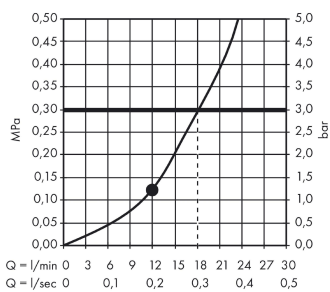

Durchflussdiagramm

Die Verbrauchswerte wurden praxisnah mit den dazugehörigen Armaturen (Thermostat/Mischer/Unterputzventil) gemessen.