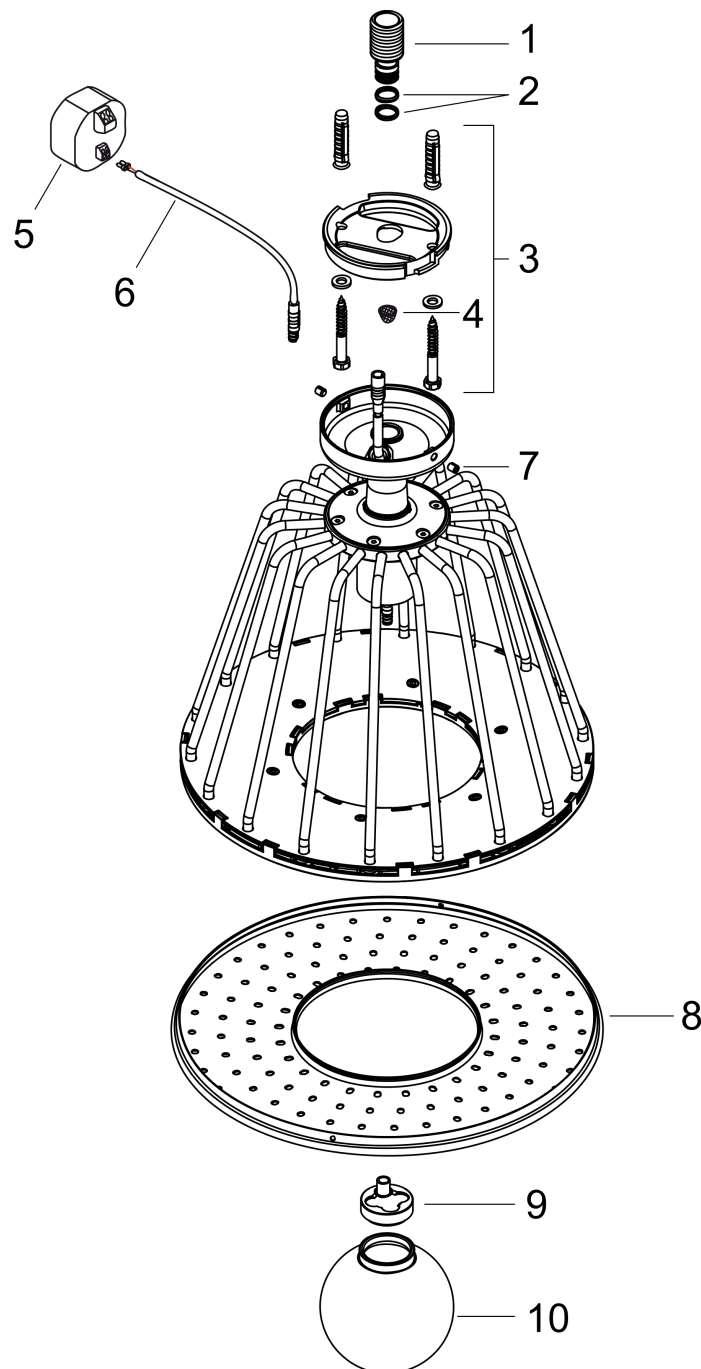

## Merkmale

- besteht aus: Kopfbrause, Deckenanschluss
- Brausekopfgröße: 275 mm
- Strahlart: Rain
- Kugelgelenk: Kopfbrause im Winkel verstellbar
- Material Strahlscheibe: Metall
- Metalldeckenanschluss
- Deckenanschlusslänge: 120 mm
- maximale Durchflussmenge bei 3 bar: 18 l/min
- Durchflussmenge Rain Strahl (bei 3 bar): 18 l/min
- Mindestfließdruck: 2 bar
- Strahlzonen: körperumhüllender und zur Mitte hin konzentrierter Brausestrahl
- Strahlscheibe zur Reinigung abnehmbar
- Montage: Decke
- Anschlussgewinde G ½
- mit integrierter Beleuchtung
- Lampe: LED
- Spannungsversorgung: 12 V
- Transformator Unterputz Netzteil 12 V, 12 W
- Eingangsspannung: 100 - 240 V AC / 50 / 60 Hz
- Ausgangsspannung: 12 V - DC
- Farbtemperatur: 2700 K
- Energieeffizienzklasse: enthält eine Lichtquelle der Energieeffizienzklasse G
- nicht für Durchlauferhitzer geeignet
- Sicherheit geprüft und Fertigung überwacht durch TÜV SÜD Product Service GmbH

## Maßzeichnung

## Explosionszeichnung

Baujahr: >02/22

**AXOR LampShower/Nendo**  
**LampShower 275 1jet mit Deckenanschluss**  
 Oberfläche: **Brushed Gold Optic** Artikelnummer: **26032250**

## Ersatzteilliste

Baujahr: >02/22

Pos.		Artikelnummer	PG	VE
1	Anschlußnippel G½	92179000	10	1
2	O-Ring 11x2	98127000	1	1
3	Befestigungssatz	92180000	15	1
4	Sieb	97735000	1	1
5	Transformator	95585000	16	1
6	Kabel für Beleuchtung (12 V)	95586000	12	1
7	Madenschraube M5x6	98482000	1	1
8	Strahlscheibe kpl.	92181250	98	1
9	Leuchtmittel	93006000	14	1
10	Leuchtenglas	92182000	15	1