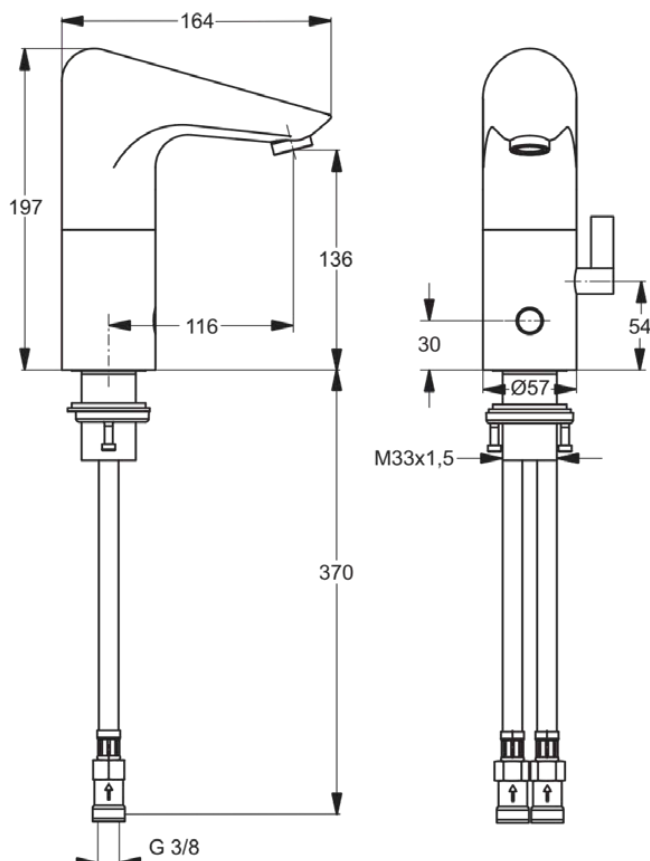

CERAPLUS

A4154AA

CERAPLUS | Waschtischarmatur 57x164x197 mm, 116 mm vertikaler Abstand bis Mitte Auslauf in chrom, 6 l/min (3 bar), ohne Ablaufgarnitur | Netzbetrieb, Vollständig berührungslos, Vandalismussicher, SmartShine Oberfläche

Bild & Zeichnung

Allgemeine Informationen

Produktkategorie:	Waschtischarmaturen
Produktart:	Waschtischarmatur
Marke:	Ideal Standard
Kollektion:	CERAPLUS
Designer:	Artefakt
Colour:	AA - Chrom
Oberflächenveredelung:	glänzend
Maximale Höhe (mm):	197
Maximale Breite (mm):	57
Ausladung (mm):	164
Befestigungsart:	Schaftverschraubung
Nettogewicht (kg):	2.80
EAN Code:	4015413304917