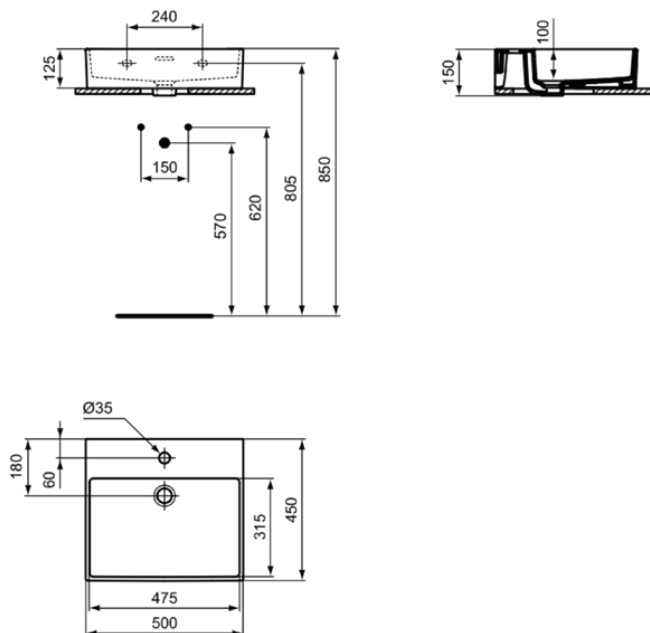

EXTRA

T3726V1

EXTRA | Waschtisch 500x450x150 mm in weiß seidenmatt, 1 Hahnloch, mit Überlauf | Platzsparender Waschtisch

Bild & Zeichnung

Allgemeine Informationen

Produktkategorie:	Waschtische
Produktart:	Waschtisch
Marke:	Ideal Standard
Kollektion:	EXTRA
Designer:	Palomba Serafini Associati
Colour:	V1 - Weiß Seidenmatt
Oberflächenveredelung:	satin
Maximale Höhe (mm):	150
Maximale Breite (mm):	500
Ausladung (mm):	450
Nettogewicht (kg):	13.10
EAN Code:	8014140487029

Features

Platzsparender Waschtisch

Produktstandards & Zertifikate

Normen:	EN 14688
Declaration of Performance classification (DoP):	CL25

Produktspezifikationen

Farbcode:	V1
Farbbeschreibung:	weiß seidenmatt
Barrierefreies Produkt:	Nein
Mit Kettenöse:	Nein
Material:	Keramik
Materialspezifikation:	Feinfeurton
Anzahl von Hahnöchern je Waschbecken:	1
Anzahl von Waschbecken:	1
Sichtbarer Überlauf:	Ja
PVD Technologie:	Nein
Ablagefläche:	Hinten
Oberflächenveredelung:	satin
Position des Hahnlochs:	Mitte
Form des Überlaufs:	Geschlitzt
Mit Rückwand:	Nein
Mit Verschlussstopfen:	Nein
Mit Überlauf:	Ja
Mit Siphon:	Nein
Befestigungsmaterial im Lieferumfang enthalten:	Nein
Montageart:	wandhängend

EXTRA

T3726V1

EXTRA | Waschtisch 500x450x150 mm in weiß seidenmatt, 1 Hahnloch, mit Überlauf |
Platzsparender Waschtisch

Empfohlene Ausschittschablone: TT0299734

Ihr Kontakt vor Ort:

België • Belgique

Ideal Standard Produktions-GmbH
Corporate Village - Frame 21 Building
Da Vincilaan 2
B-1935 Zaventem
☎ +32 2 325 66 00
✉ +32 2 325 66 01
www.idealstandard.be