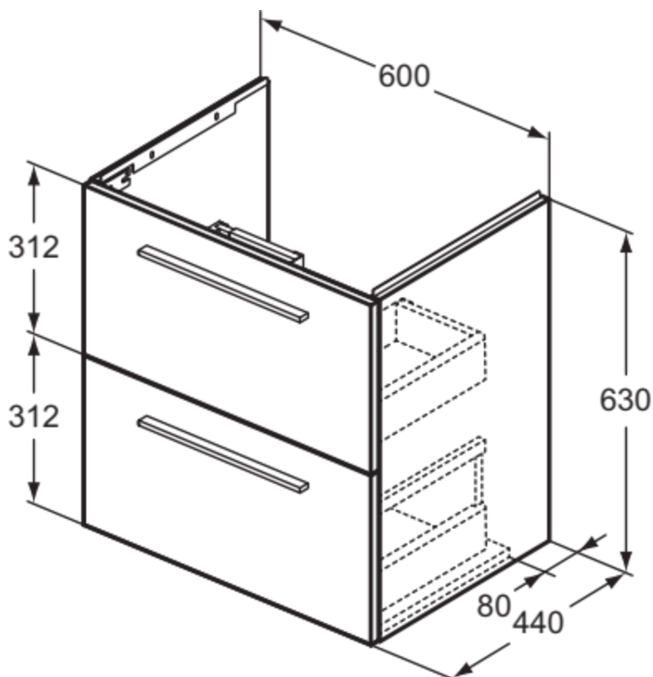

I.LIFE A

T5255NW

I.LIFE A | Waschtisch-Unterschrank 600x440x630 mm in coffee oak, 2 Schubladen | SoftClosing, Platzsparend, Vormontiert, Nachhaltig gewonnenes Holz

Bild & Zeichnung

Allgemeine Informationen

Produktkategorie:	Möbel
Produktart:	Waschtisch-Unterschrank
Marke:	Ideal Standard
Kollektion:	I.LIFE A
Designer:	Palomba Serafini Associati
Colour:	NW - Coffee Oak
Oberflächenveredelung:	Matt
Maximale Höhe (mm):	630
Maximale Breite (mm):	600
Ausladung (mm):	440
Befestigungsart:	Befestigungsset
Nettogewicht (kg):	27.67
EAN Code:	8014140501954