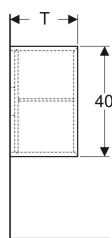

Geberit iCon Seitenelement

Beispielbild

Eigenschaften

- FSC™ C134279 zertifiziert
- Wandhängend
- Mit einem versetzbaren Einlegeboden

- Feuchtigkeitsbeständig
- Vormontiert geliefert

Technische Daten

Werkstoff | Hochverdichtete Dreischicht-Holzspanplatte

Lieferumfang

- Seitenschrank

- Befestigungsmaterial

Art.-Nr.	Farbe / Oberfläche	B	H	T	T1	VE1
502.324.JR.1 *	Nussbaum hickory / Melamin Holzstruktur	37 cm	40 cm	24.5 cm	21 cm	1 St.

* Auftragsbezogene Produktion

Zubehör

- Geberit Handtuchhaken

- Seitenelement mit Tiefe 24,5 cm nur für Geberit iCon Unterschrank für Handwaschbecken, mit einer Tür
- Seitenelement mit Tiefe 27,3 cm nur für Geberit iCon Unterschrank für Handwaschbecken, mit einer Schublade