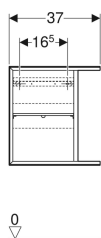

Geberit iCon Seitenelement

Beispielbild

Eigenschaften

- FSC™ C134279 zertifiziert
- Wandhängend
- Mit einem versetzbaren Einlegeboden

- Feuchtigkeitsbeständig
- Vormontiert geliefert

Technische Daten

Werkstoff | Hochverdichtete Dreischicht-Holzspanplatte

Lieferumfang

- Seitenschrank

- Befestigungsmaterial

Art.-Nr.	Farbe / Oberfläche	B	H	T	T1	VE1
502.324.JR.1 *	Nussbaum hickory / Melamin Holzstruktur	37 cm	40 cm	24.5 cm	21 cm	1 St.

* Auftragsbezogene Produktion

Zubehör

- Geberit Handtuchhaken

- Seitenelement mit Tiefe 24,5 cm nur für Geberit iCon Unterschrank für Handwaschbecken, mit einer Tür
- Seitenelement mit Tiefe 27,3 cm nur für Geberit iCon Unterschrank für Handwaschbecken, mit einer Schublade