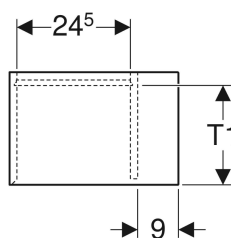

Geberit iCon Seitenelement

Beispielbild

Eigenschaften

- FSC™ C134279 zertifiziert
- Wandhängend
- Mit einem versetzbaren Einlegeboden

- Feuchtigkeitsbeständig
- Vormontiert geliefert

Technische Daten

Werkstoff | Hochverdichtete Dreischicht-Holzspanplatte

Lieferumfang

- Seitenschrank

- Befestigungsmaterial

Art.-Nr.	Farbe / Oberfläche	B	H	T	T1	VE1
502.324.JR.1 *	Nussbaum hickory / Melamin Holzstruktur	37 cm	40 cm	24.5 cm	21 cm	1 St.

* Auftragsbezogene Produktion

Zubehör

- Geberit Handtuchhaken

- Seitenelement mit Tiefe 24,5 cm nur für Geberit iCon Unterschrank für Handwaschbecken, mit einer Tür
- Seitenelement mit Tiefe 27,3 cm nur für Geberit iCon Unterschrank für Handwaschbecken, mit einer Schublade