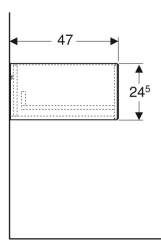

Geberit ONE Seitenschrank mit einer Schublade

Beispielbild

Eigenschaften

- FSC™ C134279 zertifiziert
- Wandhängend
- Mit einer Schublade
- Push-to-open-Mechanismus zum Öffnen
- Schublade mit Selbststeinzug

- Feuchtigkeitsbeständig
- Vormontiert geliefert

Technische Daten

Werkstoff	Hochverdichtete Dreischicht-Holzspanplatte
Maximale Schubladenbelastung	30 kg

Lieferumfang

- Befestigungsmaterial

Art.-Nr.	Farbe / Oberfläche	B	H	T	VE1
505.078.00.2	* weiß / lackiert matt	45 cm	24.5 cm	47 cm	1 St.

* Auftragsbezogene Produktion

Zubehör

- Geberit Lichtleiste für Schublade, links und rechts, Länge 40 cm