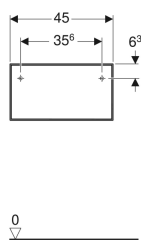

Geberit ONE Seitenschrank mit einer Schublade

Beispielbild

Eigenschaften

- FSC™ C134279 zertifiziert
- Wandhängend
- Mit einer Schublade
- Push-to-open-Mechanismus zum Öffnen
- Schublade mit Selbststeinzug

- Feuchtigkeitsbeständig
- Vormontiert geliefert

Technische Daten

Werkstoff	Hochverdichtete Dreischicht-Holzspanplatte
Maximale Schubladenbelastung	30 kg

Lieferumfang

- Befestigungsmaterial

Art.-Nr.	Farbe / Oberfläche	B	H	T	VE1
505.078.00.2	* weiß / lackiert matt	45 cm	24.5 cm	47 cm	1 St.

* Auftragsbezogene Produktion

Zubehör

- Geberit Lichtleiste für Schublade, links und rechts, Länge 40 cm