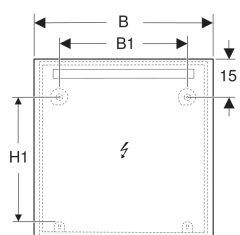

Eigenschaften

- Passend zu allen Badezimmerserien
- LED-Beleuchtung
- Ein-/Ausschalten des Lichts über Wandschalter
- Mit Geberit Aufhängung Flexinstall

Technische Daten

Schutzart	IP44
Schutzklasse	II
Nennspannung	220-240 V AC
Netzfrequenz	50/60 Hz
Betriebsspannung	220-240 V AC
Werkstoff	Aluminium
Energieeffizienzklasse Lichtquelle	E
Lichtfarbe	3000 K
Lebensdauer LED-Beleuchtung	30'000 h L70B50
Farbwiedergabeindex	>80
Standardabweichung des Farbabgleichs	6 SDCM

Lieferumfang

- Spiegel
- Befestigungsmaterial

Art.-Nr.	Farbe / Oberfläche	B	B1	H	H1	T	Leistungsaufnahme	Lichtstrom	VE1
502.809.00.1	Aluminium eloxiert	100 cm	80 cm	70 cm	50.5 cm	3.2 cm	12 W	1273 lm	1 St.