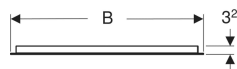

Eigenschaften

- Passend zu allen Badezimmerserien
- LED-Beleuchtung
- Ein-/Ausschalten des Lichts über Wandschalter
- Mit Geberit Aufhängung Flexinstall

Technische Daten

Schutzart	IP44
Schutzklasse	II
Nennspannung	220-240 V AC
Netzfrequenz	50/60 Hz
Betriebsspannung	220-240 V AC
Werkstoff	Aluminium
Energieeffizienzklasse Lichtquelle	E
Lichtfarbe	3000 K
Lebensdauer LED-Beleuchtung	30'000 h L70B50
Farbwiedergabeindex	>80
Standardabweichung des Farbabgleichs	6 SDCM

Lieferumfang

- Spiegel
- Befestigungsmaterial

Art.-Nr.	Farbe / Oberfläche	B	B1	H	H1	T	Leistungsaufnahme	Lichtstrom	VE1
502.809.00.1	Aluminium eloxiert	100 cm	80 cm	70 cm	50.5 cm	3.2 cm	12 W	1273 lm	1 St.