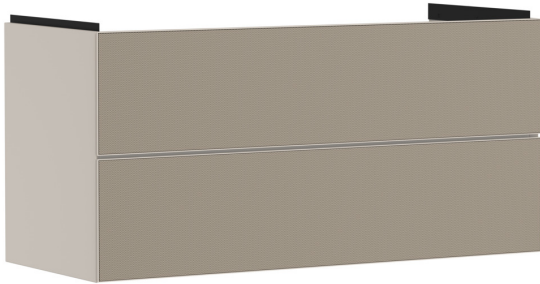

Xevolos E

Waschtischunterschrank Sandbeige Matt 1180/475 mit 2 Schubkästen für Waschtisch

Oberfläche Korpus: **Sandbeige Matt** Artikelnummer: **54185390**

Oberfläche Front: **Bronze Struktur**

Produktabbildung