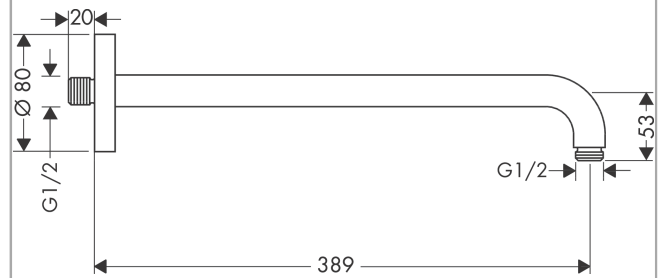

## Brausearm 38,9 cm

Oberfläche: **Brushed Bronze** Artikelnummer: **27413140**

#### Merkmale

- Länge: 389 mm
- Installationsart: Aufputzmontage
- Material: Messing
- Ausführung: 90° Winkel
- Anschlussart: G 1/2

### Maßzeichnung

**Brausearm 38,9 cm**

Oberfläche: **Brushed Bronze**

Artikelnummer: **27413140**

**Explosionszeichnung**

Baujahr: >12/20

**Brausearm 38,9 cm**  
 Oberfläche: **Brushed Bronze**    Artikelnummer: **27413140**