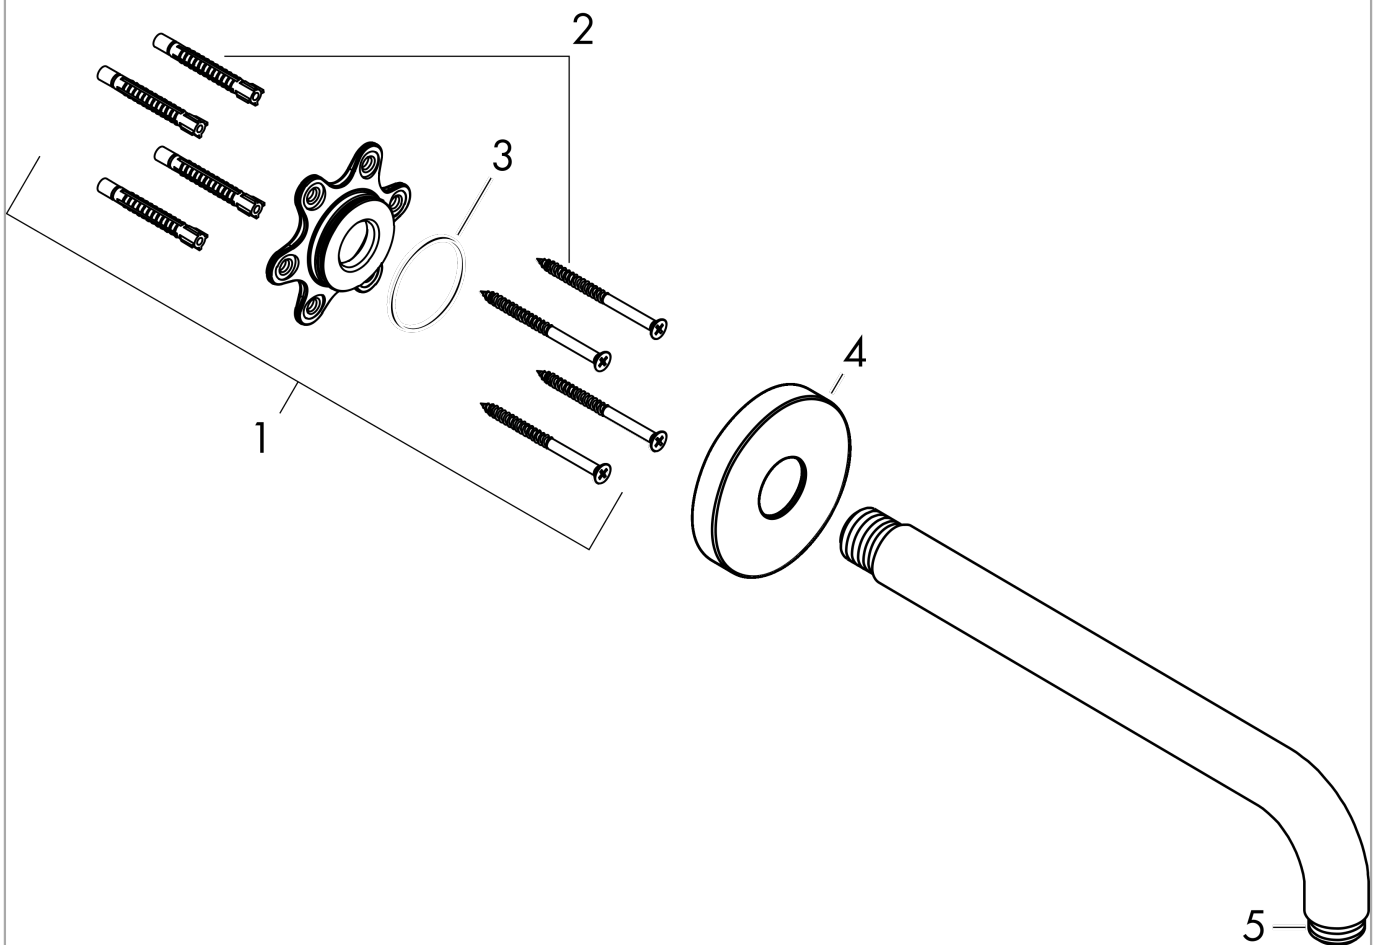

## Brausearm 38,9 cm

Oberfläche: **Brushed Bronze** Artikelnummer: **27413140**

#### Merkmale

- Länge: 389 mm
- Installationsart: Aufputzmontage
- Material: Messing
- Ausführung: 90° Winkel
- Anschlussart: G 1/2

### Maßzeichnung

**Brausearm 38,9 cm**

Oberfläche: **Brushed Bronze**

Artikelnummer: **27413140**

**Explosionszeichnung**

Baujahr: >12/20

**Brausearm 38,9 cm**  
 Oberfläche: **Brushed Bronze**    Artikelnummer: **27413140**

## Ersatzteilliste

Baujahr: >12/20

Pos.	Beschreibung	Artikelnummer	PG	VE
1	Befestigungssatz	95208000	11	1
2	Befestigungsteile	40916000	2	1
3	O-Ring 34x2	98383000	2	1
4	Rosette Ø 80 mm	98940140	57	1
5	O-Ring 16x2	98133000	1	1