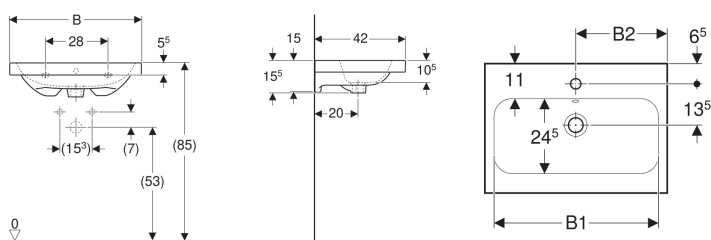

Geberit iCon Light Waschtisch verkürzte Ausladung

Beispielbild

Eigenschaften

- Unterbaufähig
- Verkürzte Ausladung

Technische Daten

Werkstoff | Sanitärkeramik

Art.-Nr.	Farbe / Oberfläche	Hahnloch	Überlauf	B	B1	B2	Breite Unterschrank	H	T	VE1
501.842.00.7	* weiß	ohne	ohne	75 cm	69 cm	37.5 cm	75 cm	15.5 cm	42 cm	1 St.

* Auftragsbezogene Produktion

Zubehör

- Geberit Tauchrohrgeruchsverschluss für Waschbecken, Abgang horizontal
- Geberit Waschbeckenablauf Raumsparmodell, schmale Ausführung, mit Außenventilstopfen mit Druckbetätigung
- Geberit Waschbeckenablauf Raumsparmodell, schmale Ausführung, mit Außenventilstopfen mit Hebelbetätigung
- Geberit Waschbeckenablauf Raumsparmodell, schmale Ausführung, mit freiem Auslauf und Ventilabdeckung
- Geberit Drehbetätigung mit Kabelzug
- Geberit Tauchrohrsiphon für Waschbecken, Anschluss BSP, Abgang horizontal oder vertikal
- Befestigungsset für Geberit Waschtische