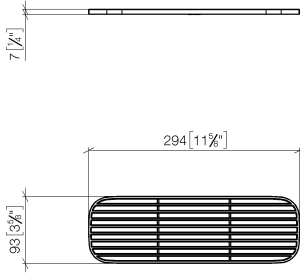

Gittereinsatz - Lichtgrau

82 482 970

- Gittereinsätze aus hochwertigem Kunststoff
- Gittereinsätze aus Kunststoff

ACHTUNG: Die Gittereinsätze müssen separat bestellt werden.

	Lichtgrau	82 482 970-52
	Schwarz matt	82 482 970-33
	Cremeweiß	82 482 970-51
	Taupe	82 482 970-53

Gittereinsatz - Lichtgrau

82 482 970

mm [inches]

Gittereinsatz - Lichtgrau

82 482 970

Gittereinsatz - Lichtgrau

82 482 970

Ersatzteilstückliste