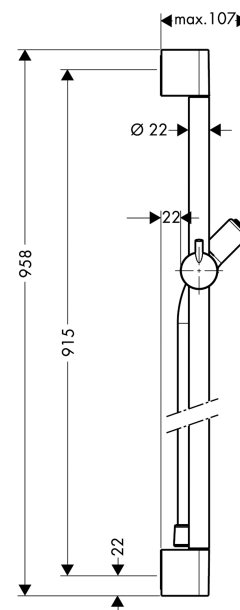

Unica

Brausestange C 90 cm mit Isiflex Brauseschlauch 160 cm

Oberfläche: **Chrom** Artikelnummer: **27610000**

Beschreibung

Merkmale

- besteht aus: Brausestange, Brauseschlauch, Handbrausehalterung
- brauseseitiger Drehwirbel gegen lästiges Verdrehen des Brauseschlauches
- Gesamtlänge Brausestange: 990 mm
- Brausestangendurchmesser: 22 mm
- Profil Brausestange: rund
- transluzenter Brauseschieber aus Kunststoff
- Handbrausehalterung mit Arretierung
- Handbrausehalterung stufenlos verstellbar
- Neigungswinkelverstellung über Raster
- Wandstützen aus Kunststoff

Produktabbildung

Maßzeichnung

Unica
Brausestange C 90 cm mit Isiflex Brauseschlauch 160 cm
 Oberfläche: **Chrom** Artikelnummer: **27610000**

Einbaubeispiel

Unica
 Brausestange C 90 cm mit Isiflex Brauseschlauch 160 cm
 Oberfläche: Chrom Artikelnummer: 27610000

Explosionszeichnung

Baujahr: >10/06

Unica
Brausestange C 90 cm mit Isiflex Brauseschlauch 160 cm
 Oberfläche: **Chrom** Artikelnummer: **27610000**

Ersatzteilliste

Baujahr: >10/06

Pos.	Beschreibung	Artikelnummer	PG	VE
1	Abdeckung Set	98738000	8	1
2	Schieber kompl.	98753000	9	1
3	Fliesenausgleichsscheibe 7 mm	97450000	98	1
4	Befestigungsteile	96179000	4	1
5	Wandstütze	96275000	3	1
6	Brauseschlauch Isiflex'B 1,60 m	28276000	98	1
7	Schelle zu Casetta, Ø 22 mm	96189000	2	1