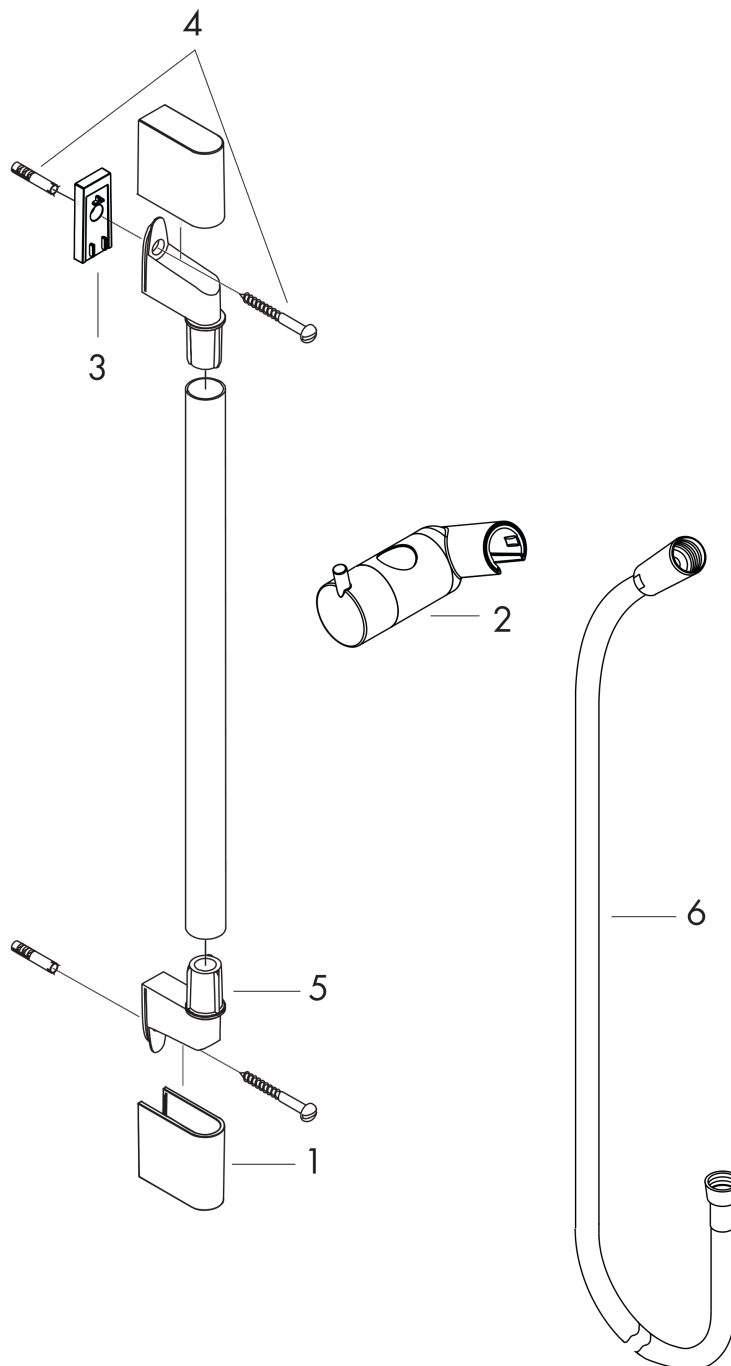

Unica

Brausestange C 90 cm mit Isiflex Brauseschlauch 160 cm

Oberfläche: **Chrom** Artikelnummer: **27610000**

Beschreibung

Merkmale

- besteht aus: Brausestange, Brauseschlauch, Handbrausehalterung
- brauseseitiger Drehwirbel gegen lästiges Verdrehen des Brauseschlauches
- Gesamtlänge Brausestange: 990 mm
- Brausestangendurchmesser: 22 mm
- Profil Brausestange: rund
- transluzenter Brauseschieber aus Kunststoff
- Handbrausehalterung mit Arretierung
- Handbrausehalterung stufenlos verstellbar
- Neigungswinkelverstellung über Raster
- Wandstützen aus Kunststoff

Produktabbildung

Maßzeichnung

Unica
Brausestange C 90 cm mit Isiflex Brauseschlauch 160 cm
 Oberfläche: **Chrom** Artikelnummer: **27610000**

Einbaubeispiel

Unica
 Brausestange C 90 cm mit Isiflex Brauseschlauch 160 cm
 Oberfläche: Chrom Artikelnummer: 27610000

Explosionszeichnung

Baujahr: >10/06

Unica
Brausestange C 90 cm mit Isiflex Brauseschlauch 160 cm
 Oberfläche: **Chrom** Artikelnummer: **27610000**

Ersatzteilliste

Baujahr: >10/06

Pos.	Beschreibung	Artikelnummer	PG	VE
1	Abdeckung Set	98738000	8	1
2	Schieber kompl.	98753000	9	1
3	Fliesenausgleichsscheibe 7 mm	97450000	98	1
4	Befestigungsteile	96179000	4	1
5	Wandstütze	96275000	3	1
6	Brauseschlauch Isiflex'B 1,60 m	28276000	98	1
7	Schelle zu Casetta, Ø 22 mm	96189000	2	1