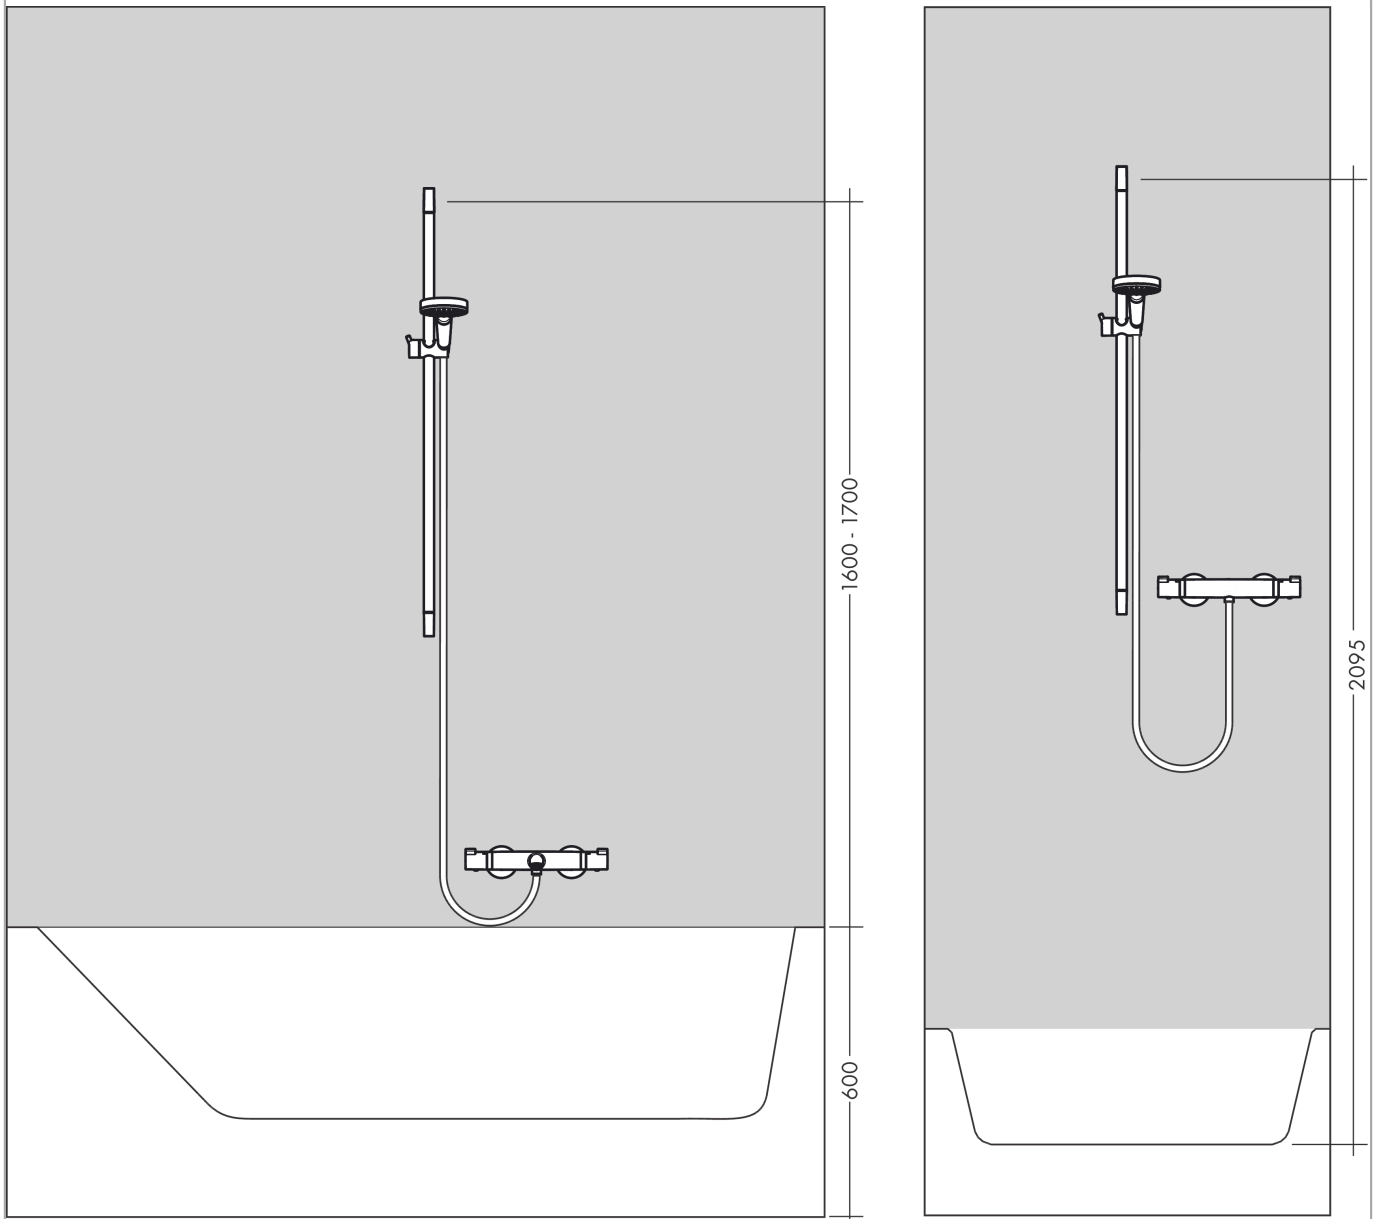

Unica

Brausestange C 90 cm mit Isiflex Brauseschlauch 160 cm

Oberfläche: **Chrom** Artikelnummer: **27610000**

Beschreibung

Merkmale

- besteht aus: Brausestange, Brauseschlauch, Handbrausehalterung
- brauseseitiger Drehwirbel gegen lästiges Verdrehen des Brauseschlauches
- Gesamtlänge Brausestange: 990 mm
- Brausestangendurchmesser: 22 mm
- Profil Brausestange: rund
- transluzenter Brauseschieber aus Kunststoff
- Handbrausehalterung mit Arretierung
- Handbrausehalterung stufenlos verstellbar
- Neigungswinkelverstellung über Raster
- Wandstützen aus Kunststoff

Produktabbildung

Maßzeichnung

Unica
Brausestange C 90 cm mit Isiflex Brauseschlauch 160 cm
 Oberfläche: **Chrom** Artikelnummer: **27610000**

Einbaubeispiel

Unica
 Brausestange C 90 cm mit Isiflex Brauseschlauch 160 cm
 Oberfläche: Chrom Artikelnummer: 27610000

Explosionszeichnung

Baujahr: >10/06

Unica
Brausestange C 90 cm mit Isiflex Brauseschlauch 160 cm
 Oberfläche: **Chrom** Artikelnummer: **27610000**

Ersatzteilliste

Baujahr: >10/06

Pos.	Beschreibung	Artikelnummer	PG	VE
1	Abdeckung Set	98738000	8	1
2	Schieber kompl.	98753000	9	1
3	Fliesenausgleichsscheibe 7 mm	97450000	98	1
4	Befestigungsteile	96179000	4	1
5	Wandstütze	96275000	3	1
6	Brauseschlauch Isiflex'B 1,60 m	28276000	98	1
7	Schelle zu Casetta, Ø 22 mm	96189000	2	1