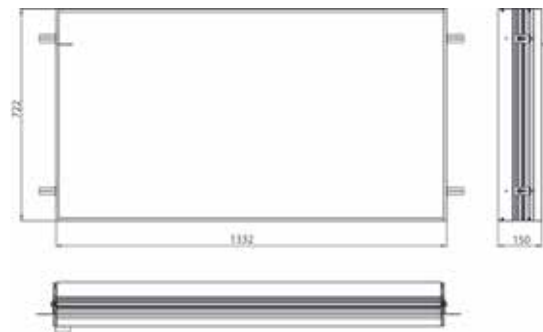

PRODUKTINFORMATION

Einbaurahmen Einbaurahmen

Art.-Nr.9798 000 05

für Lichtspiegelschrank loft, 1.300 mm