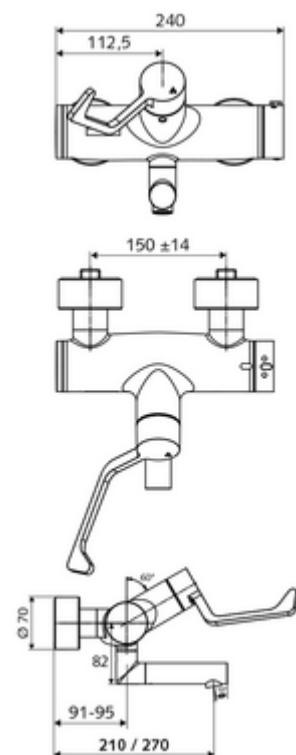

Artikelnummer: 01 637 06 99

Aufputz-Waschtisch-Armatur VITUS VW-AH-T Mischwasser, ThermoProtect-Thermostat

Manuelle Auf/Zu-Betätigung mit Klinik-Armhebel.

Lieferumfang

- Auf/Zu-Aufputz-Waschtisch-Armatur
 - Ergonomischer Klinik-Armhebel 153 mm
 - ThermoProtect-Thermostat nach EN 1111, entriegelbare/arretierbare Temperatursperre 38 °C, Verbrühungsschutz bei Ausfall der Kaltwasserversorgung
 - Auf/Zu-Keramikkartusche
 - 2 Rückflussverhinderer RV (EN 1717: EB)
 - Schwenkbarer Auslauf (arretierbar) mit aerosolarmem Strahlregler Care
- 2 S-Anschlüsse und Rosetten (tiefeinstellbar)

Technische Daten

- Durchfluss: 7,5 - 9,0 l/min
- Fließdruck: 1,0 - 5,0 bar
- Max. Betriebstemperatur: 70 °C (80 °C für thermische Desinfektion)
- Werkstoff: Auslauf Messing konform TrinkwV; Betätigung Messing; Gehäuse Messing konform TrinkwV
- Oberfläche: chrom
- Ausladung bis Mitte Strahlregler: 270 mm
- Anschluss: 2x DN 15 G 1/2 AG
- Zertifikate: PA-IX 38236/IO, Belgaqua
- Geräuschkategorie: I
- Durchflussklasse: O

Lieferdaten

- Gewicht: 5,25 kg/Stück
- Verpackungseinheit: 1

Empfohlene zugehörige Artikel

S-Anschlussset mit Vorabspernung

Artikelnr.: 23 775 00 99