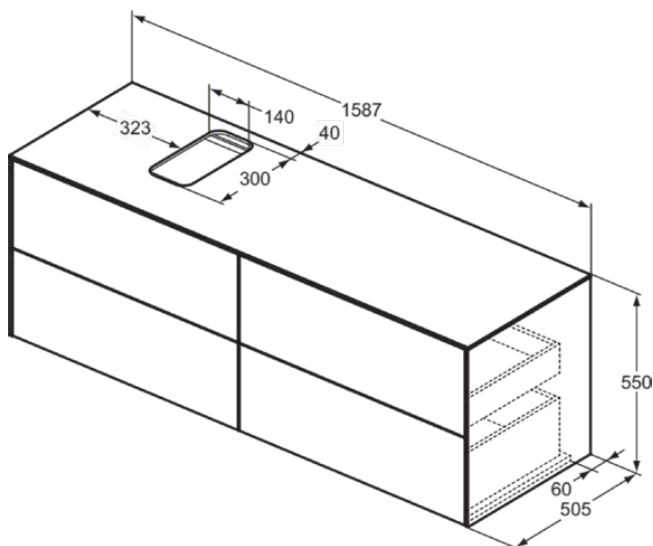

CONCA

T3989Y1

CONCA | Waschtisch-Unterschrank 1587x505x550 mm in weiß matt lackiert, 2 Schubladen | Vollauszug, Push-to-open, SoftClosing, Vormontiert, Nachhaltig gewonnenes Holz, Echtholz furnier

Bild & Zeichnung

Allgemeine Informationen

Produktkategorie:	Möbel
Produktart:	Waschtisch-Unterschrank
Marke:	Ideal Standard
Kollektion:	CONCA
Designer:	Palomba Serafini Associati
Colour:	Y1 - Weiß Matt Lackiert
Oberflächenveredelung:	Matt
Höhe (mm):	550
Breite (mm):	1587
Ausladung (mm):	505
Befestigungsart:	Befestigungsset
Nettogewicht (kg):	85.00
EAN Code:	8014140462491

CONCA

T3989Y1

CONCA | Waschtisch-Unterschrank 1587x505x550 mm in weiß matt lackiert, 2 Schubladen | Vollauszug, Push-to-open, SoftClosing, Vormontiert, Nachhaltig gewonnenes Holz, Echtholz furnier

Produktspezifikationen