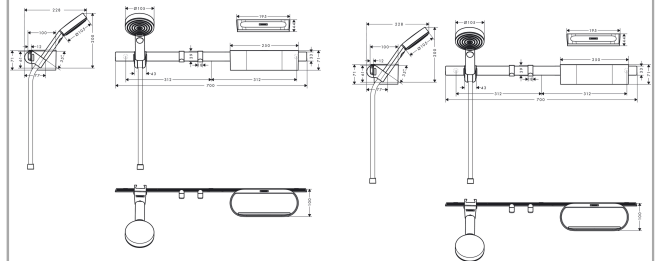

## WallStoris

**Bundle Handbrause 105 3jet Activation EcoSmart, Wandstange 70 cm und Accessoireset**  
 Oberfläche: **Mattschwarz** Artikelnummer: **24291670**

#### Merkmale

- besteht aus: Handbrause, Brauseschlauch, Wandstange, Ablagekorb, Handtuchhaken, Handbrausehalterung, Duschabzieher
- Strahlart Handbrause: PowderRain, IntenseRain, MonoRain
- komfortable Strahlartenumstellung durch Select-Taste
- Form: rund
- Drehwirbel: brauseseitiger Drehwirbel gegen lästiges Verdrehen des Brauseschlauches
- maximale Durchflussmenge bei 3 bar: 8,5 l/min
- Montage: Wand
- Strahlartenanzahl: 3 Strahlarten
- Brausekopfgröße: 105 mm
- Schmutzfangsieb: ausspülbarer Siebeinsatz
- geeignet zur horizontalen und vertikalen Installation, Anwendung - kleben oder bohren, Haltekraft: 5 kg

### Produktabbildung

### Maßzeichnung

WallStoris

Bundle Handbrause 105 3jet Activation EcoSmart, Wandstange 70 cm und Accessoireset  
 Oberfläche: **Mattschwarz** Artikelnummer: **24291670**

Durchflussdiagramm

Die Verbrauchswerte wurden praxisnah mit den dazugehörigen Armaturen (Thermostat/Mischer/Unterputzventil) gemessen.