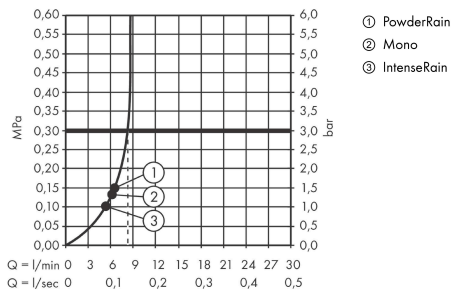

### Produktabbildung

### Maßzeichnung

WallStoris

Bundle Handbrause 105 3jet Activation EcoSmart, Wandstange 70 cm und Accessoireset  
 Oberfläche: **Mattschwarz** Artikelnummer: **24291670**

Durchflussdiagramm

Die Verbrauchswerte wurden praxisnah mit den dazugehörigen Armaturen (Thermostat/Mischer/Unterputzventil) gemessen.