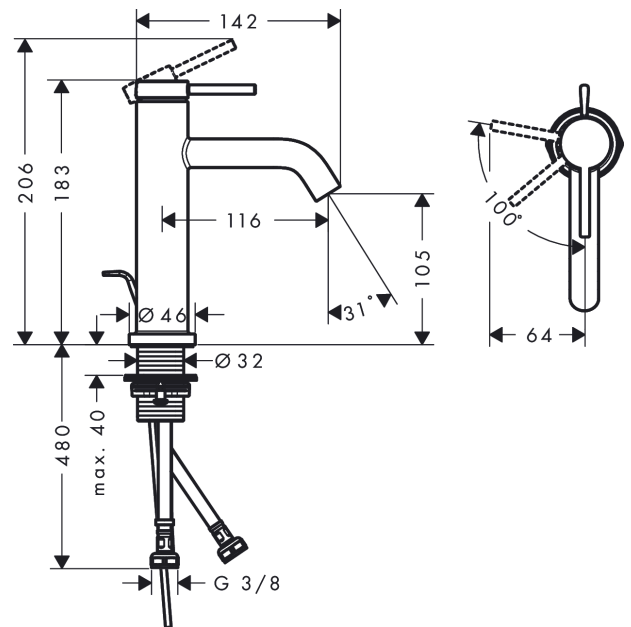

Tecturis S

Einhebel-Waschtischmischer 110 CoolStart EcoSmart+ mit Zugstangen-Ablaufgarnitur

Oberfläche: **Mattschwarz** Artikelnummer: **73314670**

Beschreibung

Merkmale

- besteht aus: Einhebel-Waschtischmischer, Ablaufgarnitur
- ComfortZone 110
- Ausladung: 116 mm
- Auslaufhöhe: 105 mm
- Griffvariante: Hebelgriff
- Strahlart: Normalstrahl
- maximale Durchflussmenge bei 3 bar: 4 l/min
- Keramikmischsystem
- Temperaturbegrenzung einstellbar
- für Durchlauferhitzer geeignet
- Zugstangen-Ablaufgarnitur G 1¼
- Material Ablaufventil: Metall
- Anschlussart: G ¾ Anschlusschläuche
- Anschlussgröße: DN15
- Kaltwasser in Griff-Grundstellung
- EU-Taxonomie: max. 6 l/min - wesentlicher Beitrag (SC) möglich
- PA-IX 38525/IO

Technologie

Designpreise

Produktabbildung

Maßzeichnung

Tecturis S

Einhebel-Waschtismischer 110 CoolStart EcoSmart+ mit Zugstangen-Ablaufgarnitur

Oberfläche: **Mattschwarz** Artikelnummer: **73314670**

Durchflussdiagramm