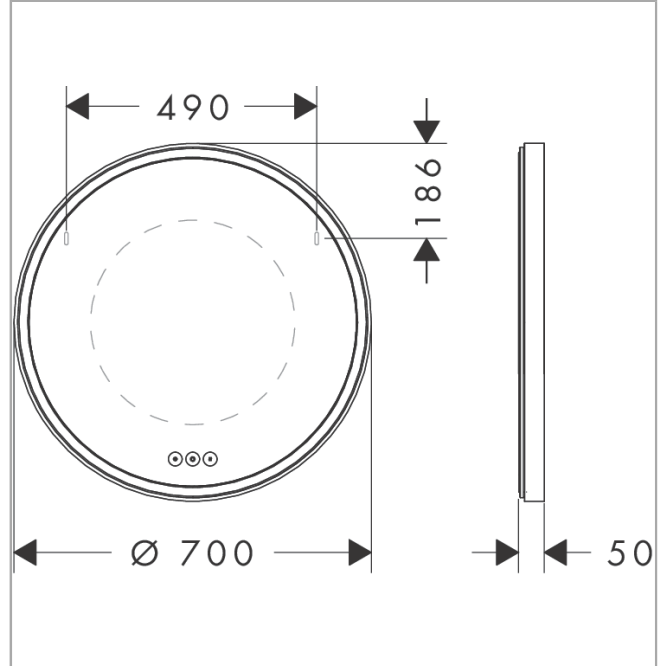

Xarita S

Spiegel mit LED-Beleuchtung 700/50 kapazitiver Berührungssensor

Oberfläche: **Mattweiß** Artikelnummer: **54982700**

Beschreibung

Merkmale

- Material: Spiegelglas
- Material Rahmen: Aluminium
- Oberflächenmaterial: Pulverlack
- MoistureProof: langlebiges Material
- SmartTouch: Lichtsteuerung über kapazitiven Sensor, Sensorschalter in der Spiegelfläche
- Leistung Leuchtmittel: 77 W
- Leuchtmittel: LED, austauschbar
- direktes LED Licht mit 5 verschiedenen Farbtemperaturenabstufungen
- indirektes RGB LED Licht: Auswahlmöglichkeit aus 7 Farbtönen und 1 Weißton
- Farbtemperatur: 2700 - 6500 K
- LED Lebensdauer: > 50.000 Stunden
- direktes LED Licht: Energieeffizienzklasse C, indirektes RGB LED Licht: Energieeffizienzklasse G
- stufenlos dimmbar
- AntiFog: mit Spiegelheizung
- Auto-off Funktion: verfügt über eine Abschaltautomatik für alle Funktionen
- mit Memory Funktion: Dimming, Farbtemperatur und RGB LED Einstellungen
- Eingangsspannung: 220 - 240 V AC / 50/60 Hz
- Ausgangsspannung: 24 V - DC
- Schutzart: IP44
- mit Befestigungsmaterial
- verdeckte Befestigung
- Wandmontage

Technologie

Designpreise

Xarita S

Spiegel mit LED-Beleuchtung 700/50 kapazitiver Berührungssensor

Oberfläche: **Mattweiß** Artikelnummer: **54982700**

Produktabbildung

Maßzeichnung

Xarita S
Spiegel mit LED-Beleuchtung 700/50 kapazitiver Berührungssensor
 Oberfläche: **Mattweiß** Artikelnummer: **54982700**

Einbaubeispiel