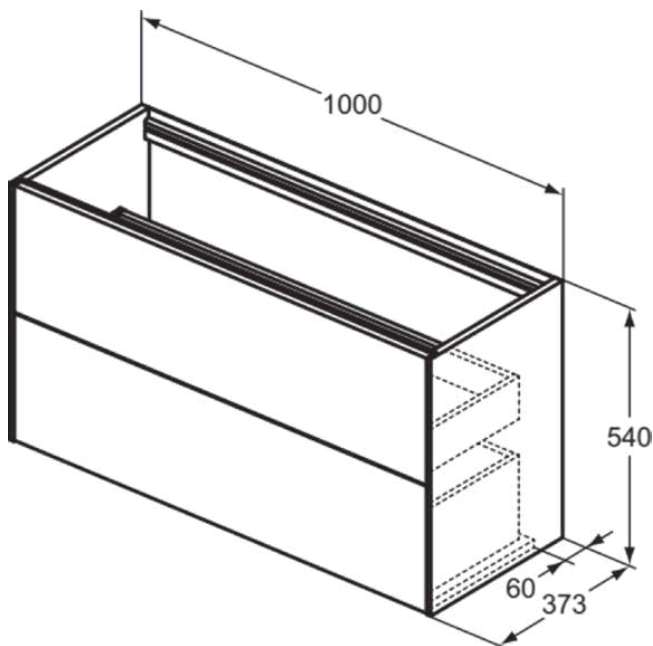

CONCA

T4353Y6

CONCA | Waschtisch-Unterschrank 1000x373x540 mm in eiche hell furnier, 2 Schubladen | Vollauszug, Push-to-open, SoftClosing, Vormontiert, Nachhaltig gewonnenes Holz, Echtholzfurnier

Bild & Zeichnung

Allgemeine Informationen

| | |
|------------------------|----------------------------|
| Produktkategorie: | Möbel |
| Produktart: | Waschtisch-Unterschrank |
| Marke: | Ideal Standard |
| Kollektion: | CONCA |
| Designer: | Palomba Serafini Associati |
| Colour: | Y6 - Eiche Hell Furnier |
| Oberflächenveredelung: | Matt |
| Maximale Höhe (mm): | 540 |
| Maximale Breite (mm): | 1000 |
| Ausladung (mm): | 373 |
| Befestigungsart: | Befestigungsset |
| Nettogewicht (kg): | 36.50 |
| EAN Code: | 8014140465652 |

CONCA

T4353Y6

CONCA | Waschtisch-Unterschrank 1000x373x540 mm in eiche hell furnier, 2 Schubladen | Vollauszug, Push-to-open, SoftClosing, Vormontiert, Nachhaltig gewonnenes Holz, Echtholzfurnier

Produktspezifikationen