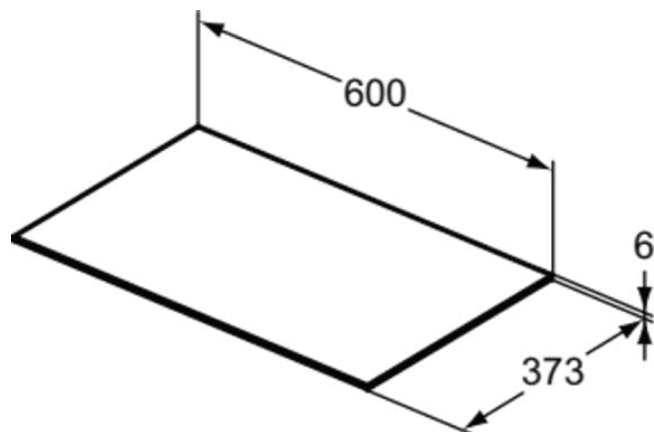

## T4344DI

CONCA | Waschtischplatte 600x373x6 mm in steindekor

### Allgemeine Informationen

Produktkategorie:	Möbel
Produktart:	Waschtischplatte
Marke:	Ideal Standard
Kollektion:	CONCA
Designer:	Palomba Serafini Associati
Colour:	DI - Steindekor
Oberflächenveredelung:	satin
Maximale Höhe (mm):	6
Maximale Breite (mm):	600
Ausladung (mm):	373
Nettogewicht (kg):	4,00
EAN Code:	8014140465348