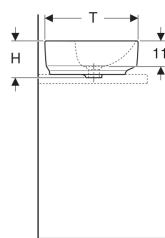

Geberit VariForm Aufsatzwaschtisch elliptisch, mit Hahnlochbank

Beispielbild

Verwendungszwecke

- Zur Montage auf Arbeitsplatten

Eigenschaften

- Passend zu allen VariForm Badezimmermöbeln

- Elliptisch
- Einfache Montage dank mitgelieferter Ausschnittschablone
- Unterbaufähig

Technische Daten

Werkstoff | Sanitärkeramik

Lieferumfang

- Befestigungsmaterial
- Schablone

Art.-Nr.	Farbe / Oberfläche	Hahnloch	Überlauf	B	B1	B2	H	T	T1	T2	VE1
500.777.00.2 *	weiß / KeraTect	mittig	sichtbar	60 cm	58 cm	44 cm	16 cm	45 cm	31 cm	15.5 cm	1 St.