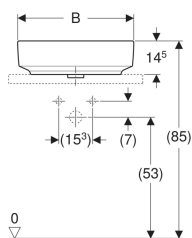

Geberit VariForm Aufsatzwaschtisch elliptisch, mit Hahnlochbank

Beispielbild

Verwendungszwecke

- Zur Montage auf Arbeitsplatten

Eigenschaften

- Passend zu allen VariForm Badezimmermöbeln

- Elliptisch
- Einfache Montage dank mitgelieferter Ausschnittschablone
- Unterbaufähig

Technische Daten

Werkstoff | Sanitärkeramik

Lieferumfang

- Befestigungsmaterial
- Schablone

Art.-Nr.	Farbe / Oberfläche	Hahnloch	Überlauf	B	B1	B2	H	T	T1	T2	VE1
500.777.00.2 *	weiß / KeraTect	mittig	sichtbar	60 cm	58 cm	44 cm	16 cm	45 cm	31 cm	15.5 cm	1 St.