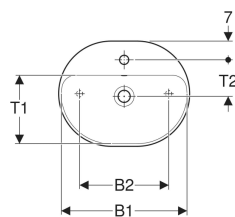

Geberit VariForm Aufsatzwaschtisch elliptisch, mit Hahnlochbank

Beispielbild

Verwendungszwecke

- Zur Montage auf Arbeitsplatten

Eigenschaften

- Passend zu allen VariForm Badezimmermöbeln

- Elliptisch
- Einfache Montage dank mitgelieferter Ausschnittschablone
- Unterbaufähig

Technische Daten

Werkstoff | Sanitärkeramik

Lieferumfang

- Befestigungsmaterial
- Schablone

Art.-Nr.	Farbe / Oberfläche	Hahnloch	Überlauf	B	B1	B2	H	T	T1	T2	VE1
500.777.00.2 *	weiß / KeraTect	mittig	sichtbar	60 cm	58 cm	44 cm	16 cm	45 cm	31 cm	15.5 cm	1 St.