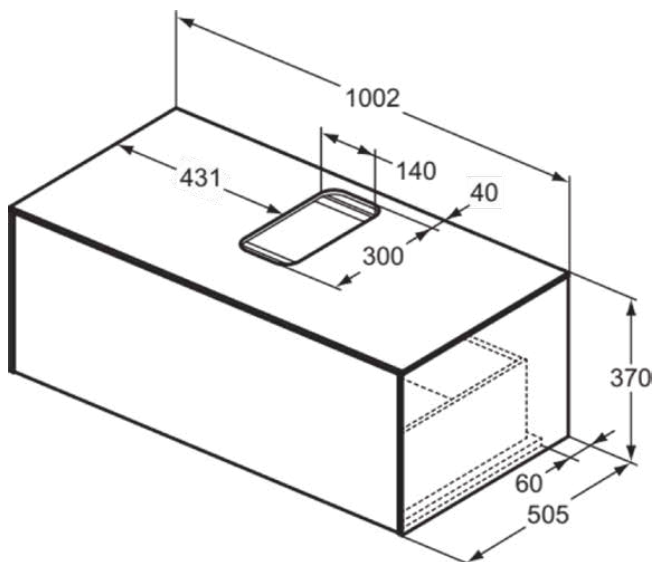

CONCA

T3930Y2

CONCA | Waschtisch-Unterschrank 1002x505x370 mm in anthrazit matt lackiert, 1 Schublade | Vollauszug, Push-to-open, SoftClosing, Vormontiert, Nachhaltig gewonnenes Holz, Echtholz furnier

Bild & Zeichnung

Allgemeine Informationen

Produktkategorie:	Möbel
Produktart:	Waschtisch-Unterschrank
Marke:	Ideal Standard
Kollektion:	CONCA
Designer:	Palomba Serafini Associati
Colour:	Y2 - Anthrazit Matt Lackiert
Oberflächenveredelung:	Matt
Höhe (mm):	370
Breite (mm):	1002
Ausladung (mm):	505
Befestigungsart:	Befestigungsset
Nettogewicht (kg):	36.00
EAN Code:	8014140460145

CONCA

T3930Y2

CONCA | Waschtisch-Unterschrank 1002x505x370 mm in anthrazit matt lackiert, 1 Schublade | Vollauszug, Push-to-open, SoftClosing, Vormontiert, Nachhaltig gewonnenes Holz, Echtholz furnier

Produktspezifikationen