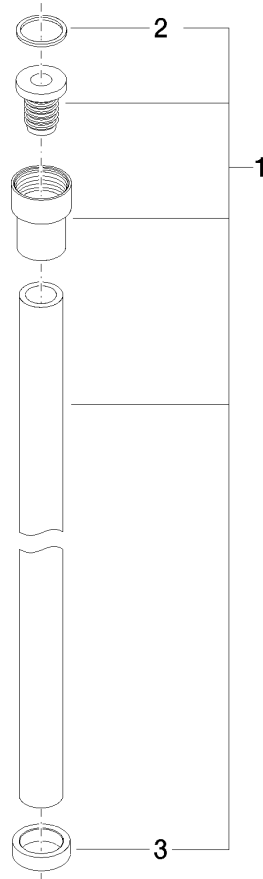

WATER TUBE Kneipp-Schlauch schwarz 2000 mm - Platin gebürstet

28 286 979

- Schlauchtülle mit Hülse M33
- mit Haltering

	Platin gebürstet	28 286 979-06
	Chrom	28 286 979-00
	Platin	28 286 979-08
	Dark Chrome	28 286 979-19
	Light Gold	28 286 979-26
	Light Gold gebürstet	28 286 979-27
	Messing gebürstet (23kt Gold)	28 286 979-28
	Schwarz matt	28 286 979-33
	Bronze gebürstet	28 286 979-42
	Champagne gebürstet (22kt Gold)	28 286 979-46
	Champagne (22kt Gold)	28 286 979-47
	Chrom gebürstet	28 286 979-93
	Dark Platinum gebürstet	28 286 979-99

WATER TUBE Kneipp-Schlauch schwarz 2000 mm - Platin gebürstet

28 286 979

mm [inches]

Durchflussdiagramm

WATER TUBE Kneipp-Schlauch schwarz 2000 mm - Platin gebürstet

28 286 979

Produktversion ab 4/1/2023

Ersatzteile für die
anderen
Oberflächenvarianten
finden Sie hier:
Chrom

WATER TUBE Kneipp-Schlauch schwarz 2000 mm - Platin gebürstet

28 286 979

Ersatzteilstückliste

Produktversion ab 4/1/2023

Nr.	Artikelnummer	Benennung	Verbaumenge	Lieferzeit
	09 14 20 003 90	Dichtung Vf 3110 31,0 x 26,0 x 2,0 mm -	2	2