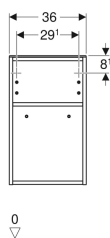

Geberit Smyle Square Seitenschrank offen

Beispielbild

Eigenschaften

- FSC™ C134279 zertifiziert
- Wandhängend
- Mit Mittelhochschrank zu Hochschrank verbindbar
- Mit einem versetzbaren Einlegeboden

- Feuchtigkeitsbeständig
- Abdeckplatte aus Glas
- Vormontiert geliefert

Technische Daten

Werkstoff | Hochverdichtete Dreischicht-Holzspanplatte

Lieferumfang

- Seitenschrank

- Befestigungsmaterial

Art.-Nr.	Farbe / Oberfläche	B	H	T	VE1
500.358.00.1	weiß / lackiert hochglänzend	36 cm	60 cm	29.9 cm	1 St.