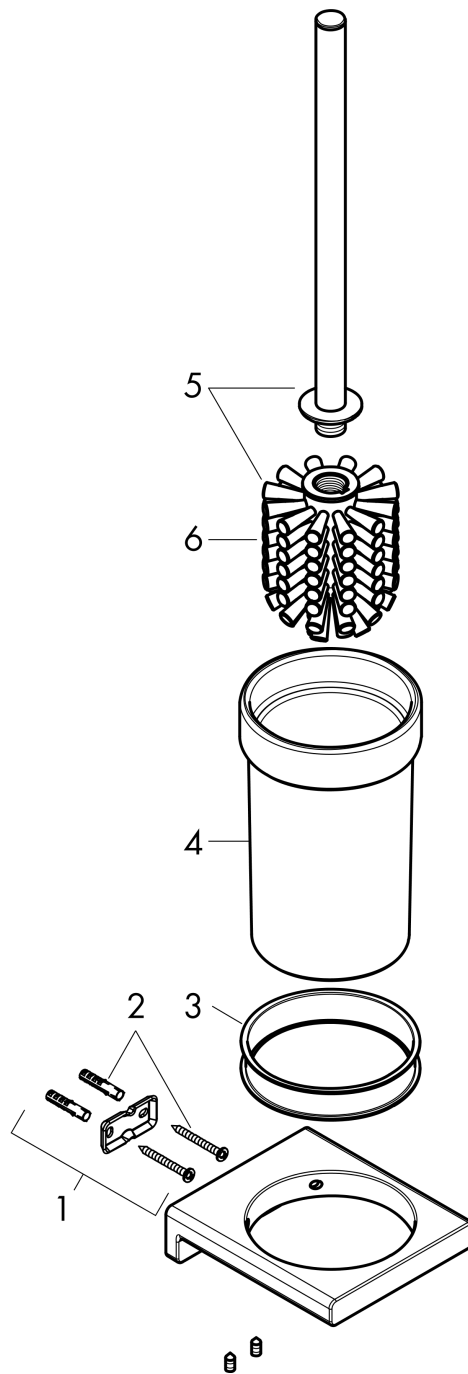

AddStoris

Toilettenbürstenhalter Wandmontage

Oberfläche: **Brushed Bronze** Artikelnummer: **41752140**

Beschreibung

Merkmale

- Wandmontage
- Material: Metall
- Material Einsatz: Mattglas
- mit herausnehmbarem Einsatz
- mit Befestigungsmaterial
- verdeckte Befestigung
- Bohrabstand 26 mm
- Durchmesser Bohrloch: 6 mm

Designpreise

reddot winner 2021

Produktabbildung

Maßzeichnung

AddStoris

Toilettenbürstenhalter Wandmontage

Oberfläche: **Brushed Bronze** Artikelnummer: **41752140**

Explosionszeichnung

Baujahr: >04/21

AddStoris

Toilettenbürstenhalter Wandmontage

Oberfläche: **Brushed Bronze** Artikelnummer: **41752140**

Ersatzteilliste

Baujahr: >04/21

Pos.	Beschreibung	Artikelnummer	PG	VE
1	Halteelement	94165000	3	1
2	Befestigungsteile	40915000	4	1
3	Kunststoffring	94204000	6	1
4	Glaseinsatz	94201000	10	1
5	Stiel mit Bürste	94171140	61	1
6	WC-Bürste schwarz Ø 75 mm	93822000	4	1