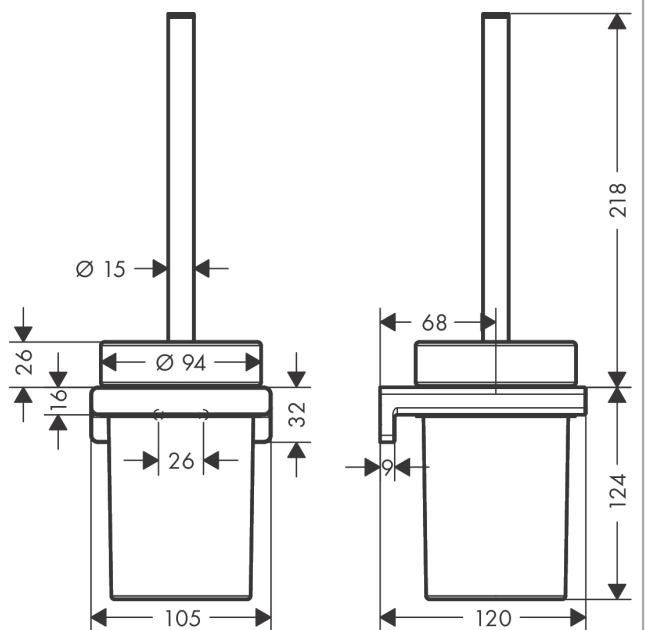

AddStoris

Toilettenbürstenhalter Wandmontage

Oberfläche: **Brushed Bronze** Artikelnummer: **41752140**

Beschreibung

Merkmale

- Wandmontage
- Material: Metall
- Material Einsatz: Mattglas
- mit herausnehmbarem Einsatz
- mit Befestigungsmaterial
- verdeckte Befestigung
- Bohrabstand 26 mm
- Durchmesser Bohrloch: 6 mm

Designpreise

reddot winner 2021

Produktabbildung

Maßzeichnung

AddStoris

Toilettenbürstenhalter Wandmontage

Oberfläche: **Brushed Bronze** Artikelnummer: **41752140**

Explosionszeichnung

Baujahr: >04/21

AddStoris

Toilettenbürstenhalter Wandmontage

Oberfläche: **Brushed Bronze** Artikelnummer: **41752140**

Ersatzteilliste

Baujahr: >04/21

Pos.	Beschreibung	Artikelnummer	PG	VE
1	Halteelement	94165000	3	1
2	Befestigungsteile	40915000	4	1
3	Kunststoffring	94204000	6	1
4	Glaseinsatz	94201000	10	1
5	Stiel mit Bürste	94171140	61	1
6	WC-Bürste schwarz Ø 75 mm	93822000	4	1