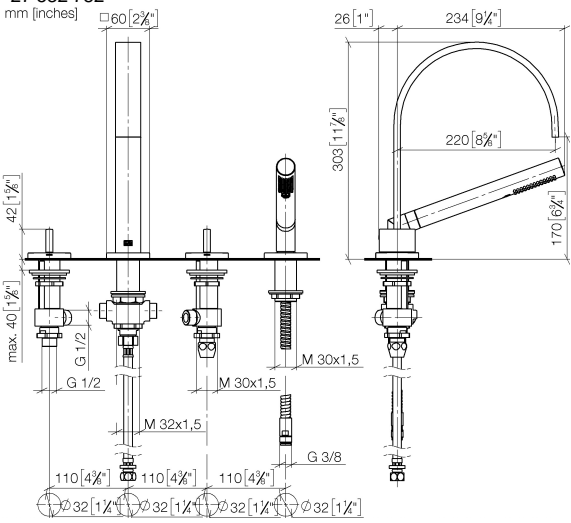

**MEM Wannen-Vierlochbatterie für Wannenrand- bzw. Fliesenrandmontage -
Dark Platinum gebürstet**

MEM

27 532 782