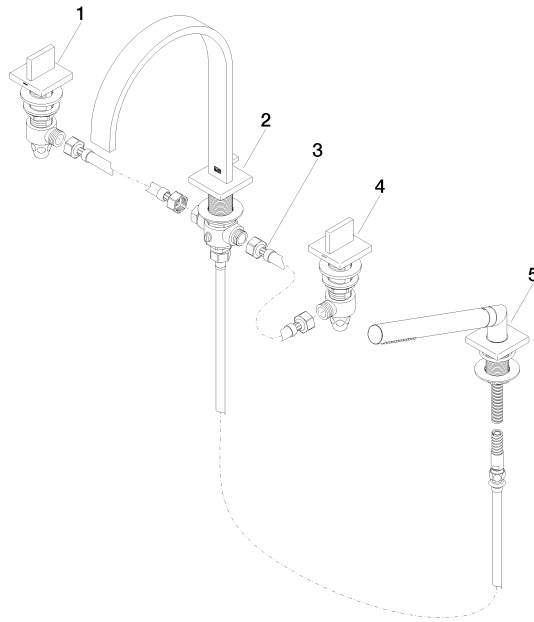

# MEM Wannen-Vierlochbatterie für Wannenrand- bzw. Fliesenrandmontage - Dark Platinum gebürstet

MEM

27 532 782

- Ausladung 220 mm
- Auslauf: rechteckiger Normalstrahl
- Durchfluss max. 27,3 l/min bei 3 bar Fließdruck
- Handbrause: COMPACT RAIN, Durchfluss max. 6,8 l/min (bei 3 Bar)
- Schlauchbrausegarnitur mit Antikalk-System
- automatische Umstellung Wanne/Brause
- Armaturenhöhe 300 mm
- Höhe bis Luftsprudler 170 mm
- Bohrungsdurchmesser Seitenventil 32 mm
- Bohrungsdurchmesser Auslauf 32 mm
- Bohrungsdurchmesser Schlauchbrausegarnitur 32 mm
- Rosette für Auslauf 60 x 60 mm
- Rosette für Schlauchbrausegarnitur 60 x 60 mm
- Rosette für Seitenventil 60 x 60 mm
- Metallbrauseschlauch 1750 mm mit integriertem Verdreherschutz

ISO 3822

Scottish Water  
Byelaws

UK Water Supply  
Regulations

Ü-Zeichen

MEM Wannen-Vierlochbatterie für Wannенrand- bzw. Fliesenrandmontage -  
Dark Platinum gebürstet

---

MEM

27 532 782

Zertifikate

---

WRAS\_2306

Belgaqua\_21-026-2 IAPMO\_4976

LGA\_9

27 532 782

Produktversion ab 3/10/2014

MEM Wannen-Vierlochbatterie für Wannenrand- bzw. Fliesenrandmontage -  
Dark Platinum gebürstet

MEM

27 532 782

**Ersatzteilstückliste**

**Produktversion ab 3/10/2014**

Nr.	Artikelnummer	Benennung	Verbaumenge	Lieferzeit
	20 000 783-99	MEM Seitenventil linksschließend warm - Dark Platinum gebürstet	5	30