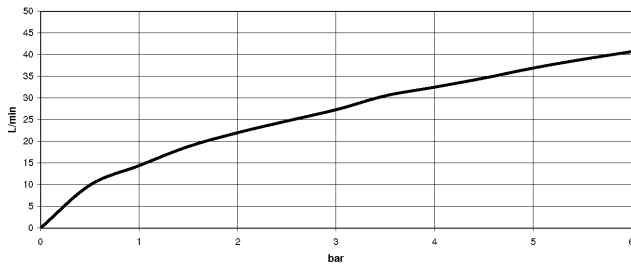

Durchflussdiagramm

Codes & Standards

ASME A112.18.1

cUPC

DIN 4109

EN 1717

ISO 3822

Scottish Water
Byelaws

UK Water Supply
Regulations

Ü-Zeichen