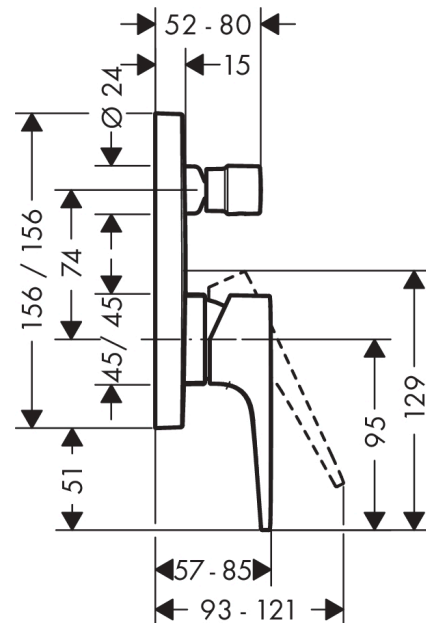

Metropol Einhebel-Wannenmischer Unterputz mit Bügelgriff und integrierter Sicherungskombination nach EN1717 für iBox universal

Oberfläche: **Chrom** Artikelnummer: **74546000**

Beschreibung

Merkmale

- 2 Verbraucher
- maximale Durchflussmenge bei 3 bar: 25 l/min
- Keramikmischsystem
- Temperaturbegrenzung einstellbar
- Umsteller mit automatischer Rückstellung
- Rückflussverhinderer
- mit Schalldämpfer
- mit integrierter Sicherungskombination EN 1717
- Anschlussart: Grundkörper
- Wandmontage
- min. Betriebsdruck: 1 bar
- max. Betriebsdruck: 10 bar

Produktabbildung

Maßzeichnung

Durchflussdiagramm

Metropol
Einhebel-Wannenmischer Unterputz mit Bügelgriff und integrierter Sicherungskombination
 nach EN1717 für iBox universal

Oberfläche: **Chrom** Artikelnummer: **74546000**

Explosionszeichnung

Baujahr: >04/17

Metropol
Einhebel-Wannenmischer Unterputz mit Bügelgriff und integrierter Sicherungskombination
 nach EN1717 für iBox universal

Oberfläche: **Chrom** Artikelnummer: **74546000**

Ersatzteilliste

Baujahr: >04/17

Pos.	Beschreibung	Artikelnummer	PG	VE
1	Griff	93076000	12	1
2	Griffstopfen	96338000	1	1
3	Zugknopf	98795000	10	1
4	Madenschraube M4x10	97667000	1	1
5	Rosette 155 / 155 mm	93144000	12	1
6	O-Ring 23x3	98142000	1	1
7	O-Ring 54x3	98436000	1	1
8	Hülse	93143000	8	1
9	Umstellerhülse	98794000	8	1
10	Rosettenträger	98793000	9	1
11	Trägerschraubenset	96454000	3	1
12	Mutter	98796000	9	1
13	O-Ring 30x1,5	98433000	1	1
14	O-Ring 39x1,5	98400000	1	1
15	Kartusche kpl.	92730000	11	1
16	Sicherungsschraube	95140000	2	1
17	Dichtung	95008000	3	1
18	Umsteller kpl.	95014000	11	1
19	O-Ring 16x2,3	98207000	1	1
20	O-Ring 20x2,5	92602000	2	1
21	Schraubenset	96525000	3	1
22	Rohrbelüfter	96753000	5	1
23	Rückflußverhinderer	96655000	4	1
24	O-Ring 22x2	98185000	1	1
25	O-Ring 19x2	98426000	1	1
26	O-Ring 16x2	98133000	1	1
27	Schalldämpfer	94073000	7	1
28	Verlängerung 25 mm	13595000	98	1
29	Trägerschraubenset	97747000	1	1
30	Verlängerung 22 mm	13593000	98	1
a	Grundset	01800180	98	1