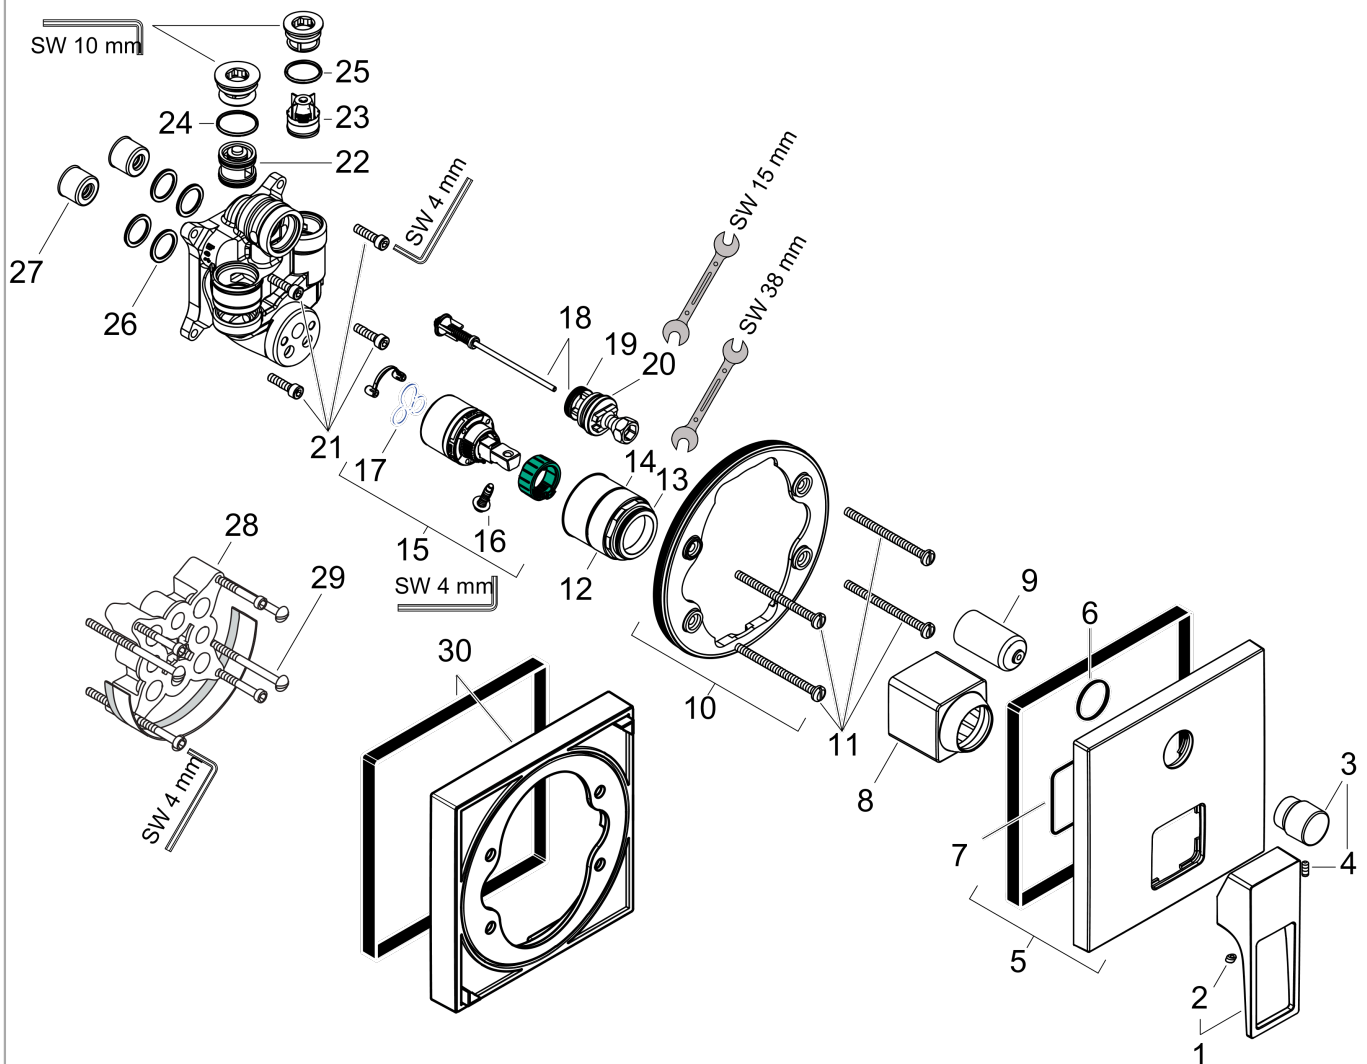

Metropol Einhebel-Wannenmischer Unterputz mit Bügelgriff und integrierter Sicherungskombination nach EN1717 für iBox universal

Oberfläche: **Chrom** Artikelnummer: **74546000**

Beschreibung

Merkmale

- 2 Verbraucher
- maximale Durchflussmenge bei 3 bar: 25 l/min
- Keramikmischsystem
- Temperaturbegrenzung einstellbar
- Umsteller mit automatischer Rückstellung
- Rückflussverhinderer
- mit Schalldämpfer
- mit integrierter Sicherungskombination EN 1717
- Anschlussart: Grundkörper
- Wandmontage
- min. Betriebsdruck: 1 bar
- max. Betriebsdruck: 10 bar

Produktabbildung

Maßzeichnung

Durchflussdiagramm

Metropol
Einhebel-Wannenmischer Unterputz mit Bügelgriff und integrierter Sicherungskombination
 nach EN1717 für iBox universal

Oberfläche: **Chrom** Artikelnummer: **74546000**

Explosionszeichnung

Baujahr: >04/17

Metropol
Einhebel-Wannenmischer Unterputz mit Bügelgriff und integrierter Sicherungskombination
 nach EN1717 für iBox universal

Oberfläche: **Chrom** Artikelnummer: **74546000**

Ersatzteilliste

Baujahr: >04/17

Pos.	Beschreibung	Artikelnummer	PG	VE
1	Griff	93076000	12	1
2	Griffstopfen	96338000	1	1
3	Zugknopf	98795000	10	1
4	Madenschraube M4x10	97667000	1	1
5	Rosette 155 / 155 mm	93144000	12	1
6	O-Ring 23x3	98142000	1	1
7	O-Ring 54x3	98436000	1	1
8	Hülse	93143000	8	1
9	Umstellerhülse	98794000	8	1
10	Rosettenträger	98793000	9	1
11	Trägerschraubenset	96454000	3	1
12	Mutter	98796000	9	1
13	O-Ring 30x1,5	98433000	1	1
14	O-Ring 39x1,5	98400000	1	1
15	Kartusche kpl.	92730000	11	1
16	Sicherungsschraube	95140000	2	1
17	Dichtung	95008000	3	1
18	Umsteller kpl.	95014000	11	1
19	O-Ring 16x2,3	98207000	1	1
20	O-Ring 20x2,5	92602000	2	1
21	Schraubenset	96525000	3	1
22	Rohrbelüfter	96753000	5	1
23	Rückflußverhinderer	96655000	4	1
24	O-Ring 22x2	98185000	1	1
25	O-Ring 19x2	98426000	1	1
26	O-Ring 16x2	98133000	1	1
27	Schalldämpfer	94073000	7	1
28	Verlängerung 25 mm	13595000	98	1
29	Trägerschraubenset	97747000	1	1
30	Verlängerung 22 mm	13593000	98	1
a	Grundset	01800180	98	1