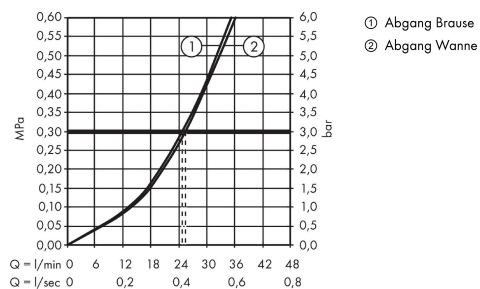

Durchflussdiagramm