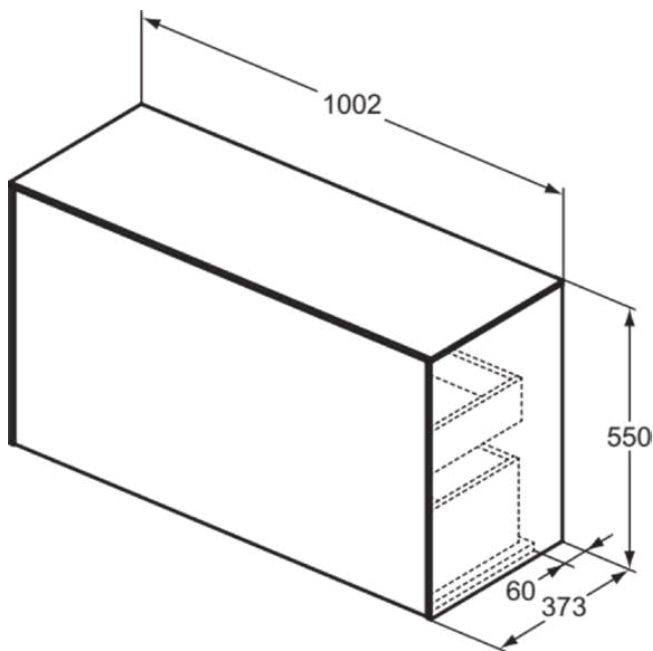

CONCA

T4319Y4

CONCA | Waschtisch-Unterschrank 1002x373x550 mm in eiche geflammt furnier, 2 Schubladen | Vollauszug, Push-to-open, SoftClosing, Vormontiert, Nachhaltig gewonnenes Holz, Echtholz furnier

Bild & Zeichnung

Allgemeine Informationen

Produktkategorie:	Möbel
Produktart:	Waschtisch-Unterschrank
Marke:	Ideal Standard
Kollektion:	CONCA
Designer:	Palomba Serafini Associati
Colour:	Y4 - Eiche Geflammt Furnier
Oberflächenveredelung:	Matt
Höhe (mm):	550
Breite (mm):	1002
Ausladung (mm):	373
Befestigungsart:	Befestigungsset
Nettogewicht (kg):	40.40
EAN Code:	8014140463887

CONCA

T4319Y4

CONCA | Waschtisch-Unterschrank 1002x373x550 mm in eiche geflammt furnier, 2 Schubladen | Vollauszug, Push-to-open, SoftClosing, Vormontiert, Nachhaltig gewonnenes Holz, Echtholz furnier

Produktspezifikationen