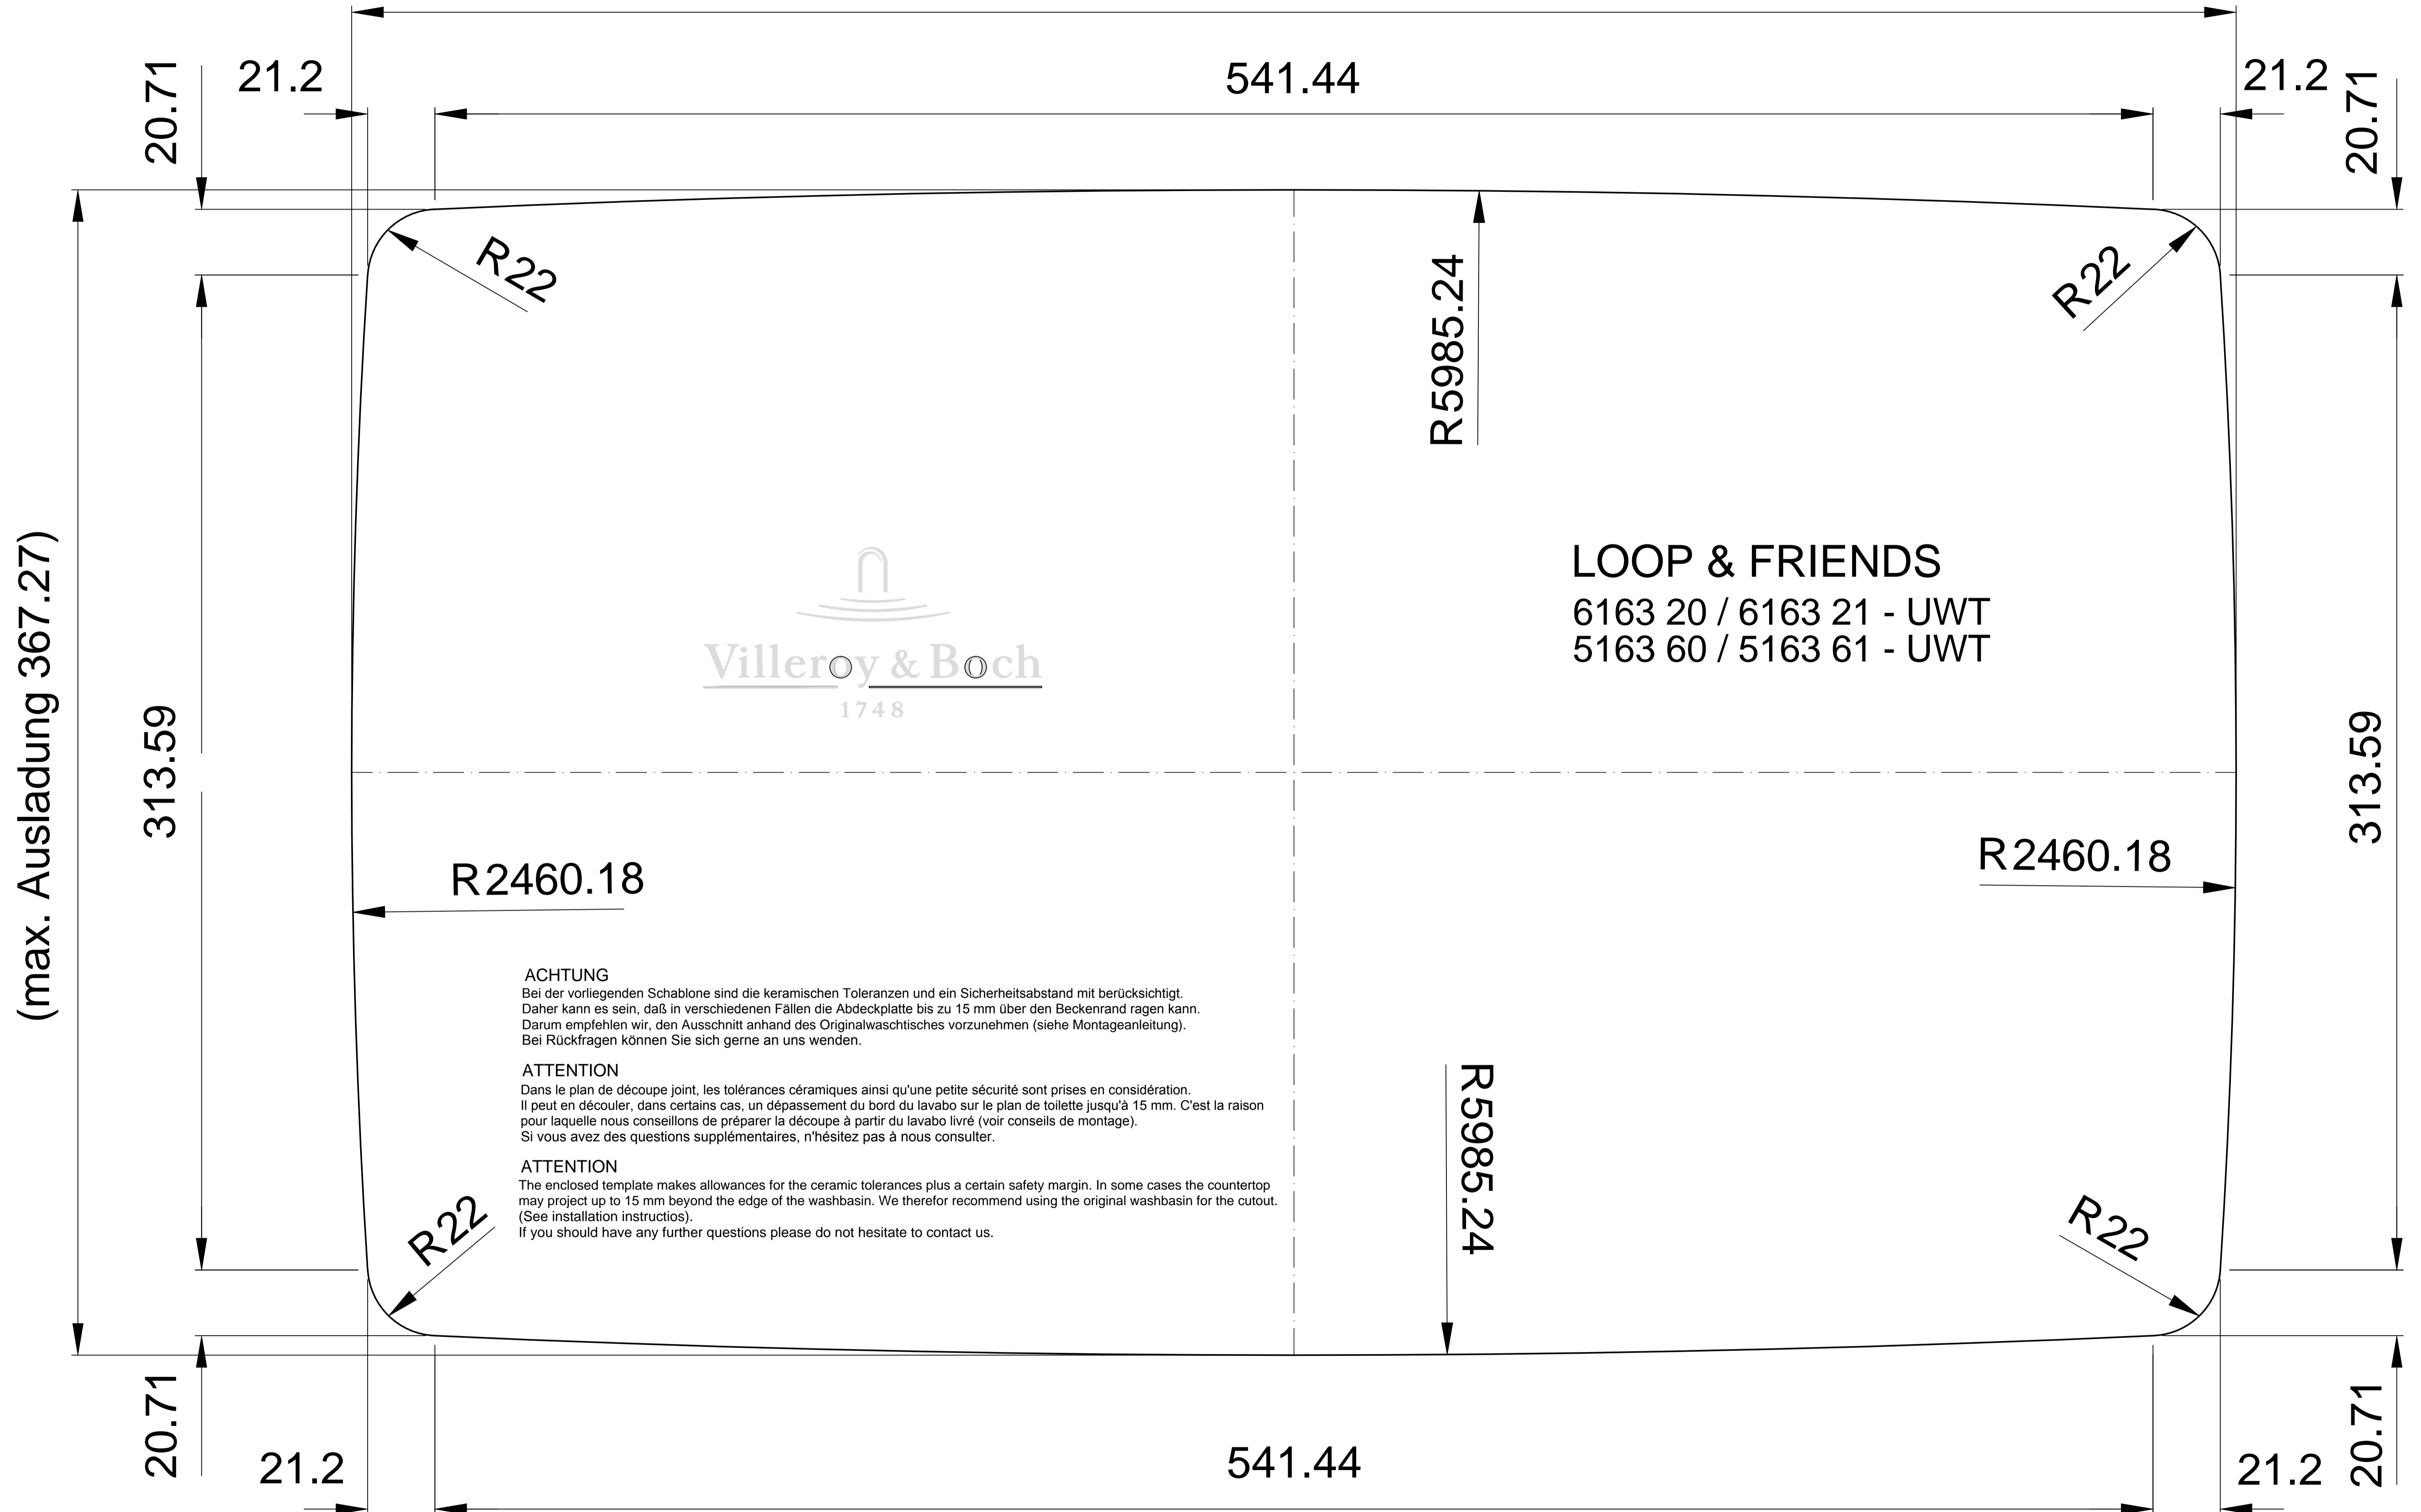

(max. Breite 593.86)

LOOP & FRIENDS
6163 20 / 6163 21 - UWT
5163 60 / 5163 61 - UWT

R2460.18

R2460.18

ACHTUNG
Bei der vorliegenden Schablone sind die keramischen Toleranzen und ein Sicherheitsabstand mit berücksichtigt.
Daher kann es sein, daß in verschiedenen Fällen die Abdeckplatte bis zu 15 mm über den Beckenrand ragen kann.
Darum empfehlen wir, den Ausschnitt anhand des Originalwaschtisches vorzunehmen (siehe Montageanleitung).
Bei Rückfragen können Sie sich gerne an uns wenden.

ATTENTION
Dans le plan de découpe joint, les tolérances céramiques ainsi qu'une petite sécurité sont prises en considération.
Il peut en découler, dans certains cas, un dépassement du bord du lavabo sur le plan de toilette jusqu'à 15 mm. C'est la raison pour laquelle nous conseillons de préparer la découpe à partir du lavabo livré (voir conseils de montage).
Si vous avez des questions supplémentaires, n'hésitez pas à nous consulter.

ATTENTION
The enclosed template makes allowances for the ceramic tolerances plus a certain safety margin. In some cases the countertop may project up to 15 mm beyond the edge of the washbasin. We therefore recommend using the original washbasin for the cutout.
(See installation instructions).
If you should have any further questions please do not hesitate to contact us.

20.71

21.2

541.44

21.2

20.71

R5985.24

R22

R22