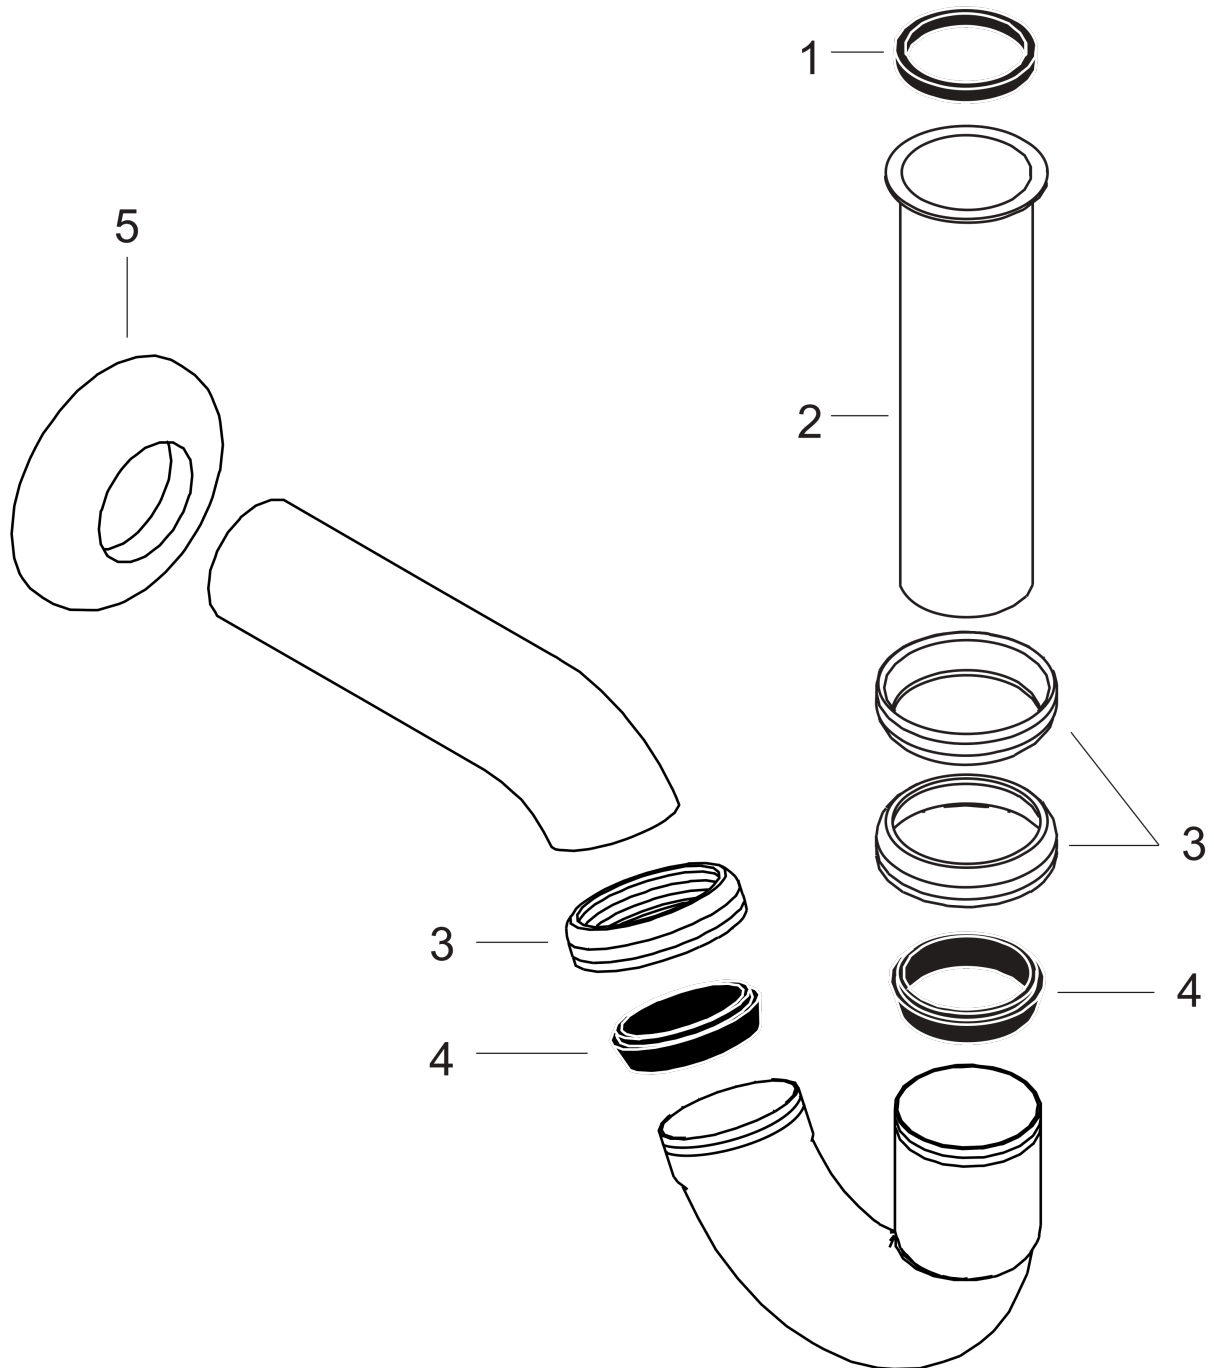

#### Merkmale

- Verstellweg 30 - 55 mm
- Wandabstand 275 mm
- Geruchverschluss Stauwasserhöhe beträgt 50 mm
- Anschlussmaße Eingang: G 1¼

### Maßzeichnung

**Röhrensiphon Standardmodell für Bidet**  
 Oberfläche: **Chrom** Artikelnummer: **55237000**

Explosionszeichnung

Baujahr: >01/77

## Röhrensiphon Standardmodell für Bidet

Oberfläche: **Chrom** Artikelnummer: **55237000**

### Ersatzteilliste

Baujahr: >01/77

Pos.	Beschreibung	Artikelnummer	PG	VE
1	Dichtung 1¼"	53971000	1	1
2	Rohr 1¼" 300 mm mit Bord	53428000	98	1
3	Rändelmutter 1¼"	53951000	1	1
4	Keildichtung 1¼"	53985000	1	1
5	Rosette 1¼"x65x15	53964000	98	1