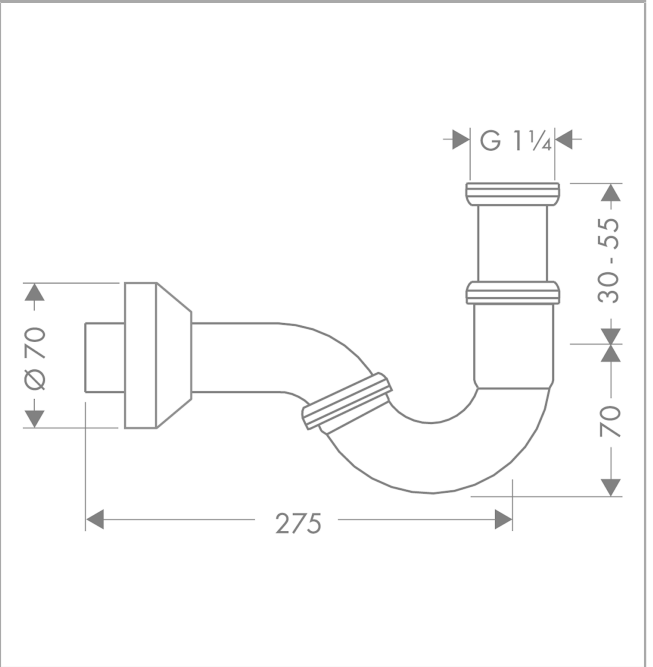

## Röhrensiphon Standardmodell für Bidet

Oberfläche: **Chrom** Artikelnummer: **55237000**

#### Merkmale

- Verstellweg 30 - 55 mm
- Wandabstand 275 mm
- Geruchverschluss Stauwasserhöhe beträgt 50 mm
- Anschlussmaße Eingang: G 1¼

### Maßzeichnung

**Röhrensiphon Standardmodell für Bidet**  
 Oberfläche: **Chrom** Artikelnummer: **55237000**

Explosionszeichnung

Baujahr: >01/77

### Ersatzteilliste

Baujahr: >01/77

Pos.	Beschreibung	Artikelnummer	PG	VE
1	Dichtung 1¼"	53971000	1	1
2	Rohr 1¼" 300 mm mit Bord	53428000	98	1
3	Rändelmutter 1¼"	53951000	1	1
4	Keildichtung 1¼"	53985000	1	1
5	Rosette 1¼"x65x15	53964000	98	1