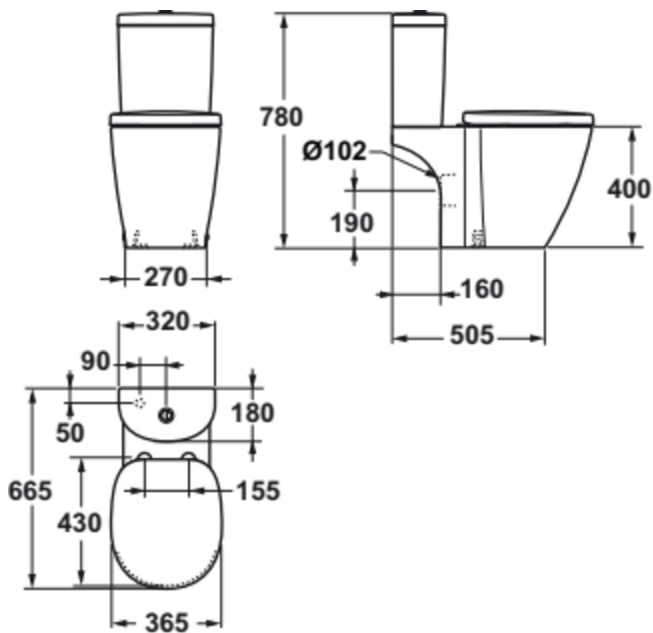

CONNECT

E7856MA

CONNECT | WC-Spülkasten, mechanisch in weiß | 6/3l 2-Mengen Spültechnik, IdealPlus

Bild & Zeichnung

Allgemeine Informationen

Produktkategorie:	Toiletten
Produktart:	WC-Spülkasten
Marke:	Ideal Standard
Kollektion:	CONNECT
Designer:	Studio Levien
Colour:	MA - Weiß
Oberflächenveredelung:	glänzend
Befestigungsart:	Befestigungsset
Nettogewicht (kg):	11.18
EAN Code:	5017830398943

Produktspezifikationen

Position des Spülkastens:	Aufgesetzt
Farbcode:	MA
Farbbeschreibung:	weiß
Verdeckte Befestigung:	Ja
Eckmodell:	Nein
IdealPlus Technologie:	Ja
Spüloptionen:	Zweifach-Spülung
Vollspülung (l):	6
Halbspülung (l):	3
Material:	Keramik
Materialspezifikation:	Glasiertes Porzellan
Steuerungsart:	Druckknopf
PVD Technologie:	Nein
Position des Wasserzulaufs:	Unten
Oberflächenveredelung:	glänzend
Art der Betätigung:	Mechanisch
Befestigungsart:	Befestigungsset
Montageart:	Aufgesetzt