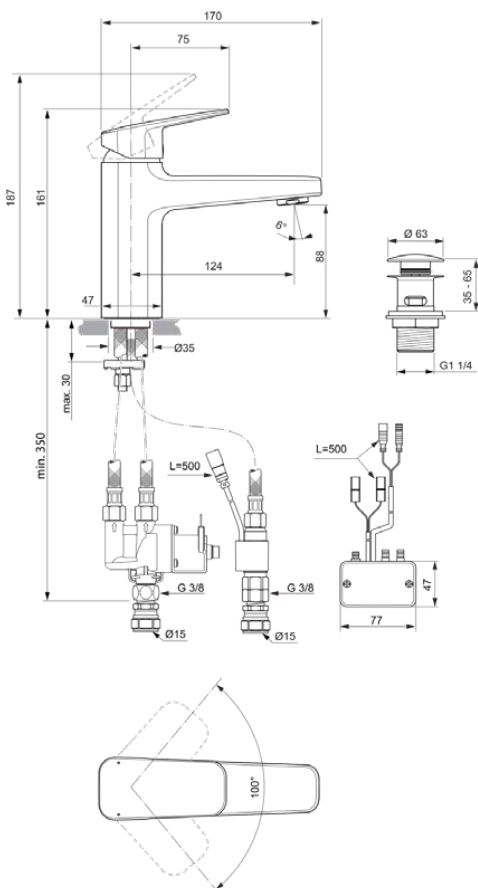

CERAPLAN

BD283XG

CERAPLAN | Waschtischarmatur 47x170x161 mm in schwarz, 5 l/min (3 bar), mit Ablaufgarnitur | EasyFix, Click-Technologie, FirmaFlow

Bild & Zeichnung

Allgemeine Informationen

Produktkategorie:	Waschtischarmaturen
Produktart:	Waschtischarmatur
Marke:	Ideal Standard
Kollektion:	CERAPLAN
Designer:	Palomba Serafini Associati
Colour:	XG - Schwarz
Oberflächenveredelung:	Matt
Maximale Höhe (mm):	161 - 187
Maximale Breite (mm):	47
Ausladung (mm):	170
Befestigungsart:	EasyFix
Nettogewicht (kg):	2.22
EAN Code:	4015413351539

Normen:	EN 248 DIN 4109-1 EN 817
Name des ACS-Zertifikates:	23 ACC LY 350

Produktspezifikationen

Anzahl der Griffe:	1
BlueStart Technologie:	Nein
Farbcode:	XG
Farbbeschreibung:	schwarz
Cool Body Technologie:	Nein
Easy-Fix Technologie:	Ja
FirmaFlow Kartusche:	Ja
Griff-Anwendung:	Volumen & Temperaturkontrolle
Griffposition:	Oben
Mit Kettenöse:	Nein
Integrierte Elektronik:	Nein
Niederdruckmodell:	Nein
Material des Griffs:	Metall
Maximaler Durchfluss bei 3 bar (l/min):	5

CERAPLAN

BD283XG

CERAPLAN | Waschtischarmatur 47x170x161 mm in schwarz, 5 l/min (3 bar), mit Ablaufgarnitur | EasyFix, Click-Technologie, FirmaFlow

Produktspezifikationen

Maximaler Durchfluss bei 3 bar (l/min) für alle Auslässe:	5
Durchfluss bei 3 bar (l) - Auslauf:	5
Betriebs-Höchstdruck (bar):	10
Betriebs-Mindestdruck (bar):	0.5
PVD Technologie:	Nein
Auslaufart:	Starr
Oberflächenschutz:	beschichtet
Oberflächenveredelung:	Matt
Strahlreglerart:	Luftsprudler
Sichtbarkeit des Strahlreglers:	Sichtbar
Temperaturbegrenzer:	Ja
Berührungslose Steuerung:	Nein
Griffart:	Betätigungshebel
Art der Temperaturkontrolle:	Manuelle Betätigung
Mit Verschusstopfen:	Nein
Mit Griff(en):	Ja
Mit Auslass:	Ja
Mit herausziebarer Spülbrause:	Nein
Mit Ablaufgarnitur:	Ja
Montageart:	Hahnloch